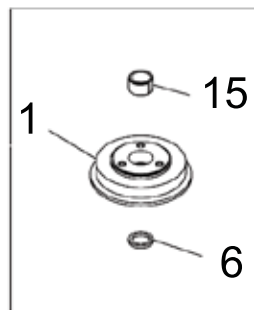

736-X/736TR-X/736TR2-X Swap Valves

736-X Elastomer Swap Valves Short Stroke

Pos	Qty	Description	2"	2.5"	3"
1	1	ADAPTER BONNET -761 TO 361	9634067604	9634067605 ..	9634067606
2	1	CAPLUG#5/8	750568	750568	750568
3	1	YOKE	750224	750224	750224
4	1	BODY CLAMP	270266	270267	212211
5	1	O-RING USF	755356	755356	755356
6 ●	1	STEM O-RING BUNA	755370	755370	755370
6 ○	1	STEM O-RING EPDM	750132	750132	750132
6 △	1	STEM O-RING SFY	750077	750077	750077
7	2	O-RING USF	755388	755388	755388
8	1	O-RING USF	755472	755472	755472
9 ●	1	BODY GASKET BUNA	755417	755419	755420
9 ○	1	BODY GASKET EPDM	751799	750812	750322
9 △	1	BODY GASKET SFY	750209	750210	750610
10	1	LP STEM-USF	9634055825	9634055826 ..	9634055827
10	1	LP STEM-ESF	773116	773199	773014
10	1	LP STEM-SFY	773063	773200	773058
11	1	PACKING GLAND	751659	751659	751659
12	1	PLASTIC DOME	751682	751682	751682
13	1	ACTUATOR	750318	750318	750318
14	1	STEM PROTECTOR	750583	750583	750583
15 ●○△	1	STEM BUSHING	763361	763361	763361
16	11	LOCKWASHER	189962	189962	189962
17	7	SCREW	189773	189773	189773
18	4	SCREW	189723	189723	189723
19	1	VENTED PLUG	181256	181256	181256