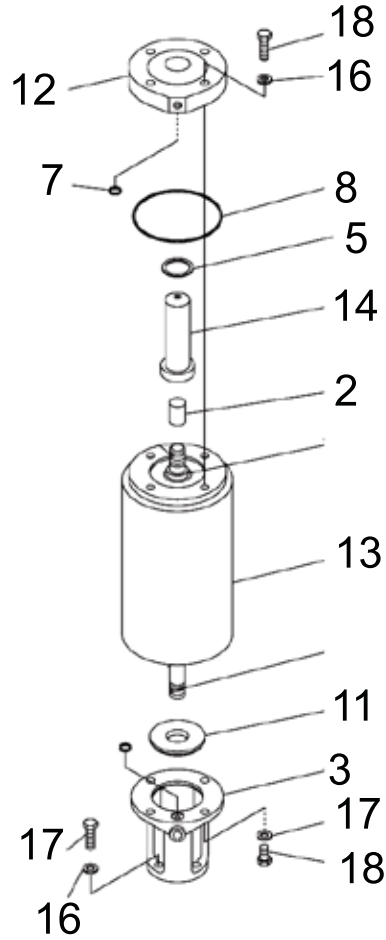

736-X/736TR-X/736TR2-X Swap Valves

736-X Elastomer Swap Valves Short Stroke

Pos	Qty	Description	2"	2.5"	3"
1	1	ADAPTER BONNET -761 TO 361	9634067604	9634067605 ..	9634067606
2	1	CAPLUG#5/8	750568	750568	750568
3	1	YOKE	750224	750224	750224
4	1	BODY CLAMP	270266	270267	212211
5	1	O-RING USF	755356	755356	755356
6 ●	1	STEM O-RING BUNA	755370	755370	755370
6 ○	1	STEM O-RING EPDM	750132	750132	750132
6 △	1	STEM O-RING SFY	750077	750077	750077
7	2	O-RING USF	755388	755388	755388
8	1	O-RING USF	755472	755472	755472
9 ●	1	BODY GASKET BUNA	755417	755419	755420
9 ○	1	BODY GASKET EPDM	751799	750812	750322
9 △	1	BODY GASKET SFY	750209	750210	750610
10	1	LP STEM-USF	9634055825	9634055826 ..	9634055827
10	1	LP STEM-ESF	773116	773199	773014
10	1	LP STEM-SFY	773063	773200	773058
11	1	PACKING GLAND	751659	751659	751659
12	1	PLASTIC DOME	751682	751682	751682
13	1	ACTUATOR	750318	750318	750318
14	1	STEM PROTECTOR	750583	750583	750583
15 ●○△	1	STEM BUSHING	763361	763361	763361
16	11	LOCKWASHER	189962	189962	189962
17	7	SCREW	189773	189773	189773
18	4	SCREW	189723	189723	189723
19	1	VENTED PLUG	181256	181256	181256