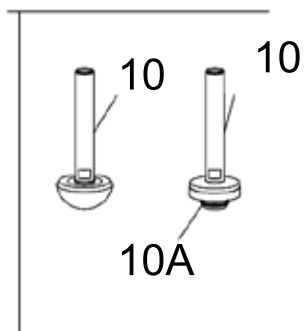

736-X/736TR-X/736TR2-X Swap Valves

736-X Elastomer Swap Valves Short Stroke

Pos	Qty	Description	2"	2.5"	3"
1	1	ADAPTER BONNET -761 TO 361	9634067604	9634067605 ..	9634067606
2	1	CAPLUG#5/8	750568	750568	750568
3	1	YOKE	750224	750224	750224
4	1	BODY CLAMP	270266	270267	212211
5	1	O-RING USF	755356	755356	755356
6 ●	1	STEM O-RING BUNA	755370	755370	755370
6 ○	1	STEM O-RING EPDM	750132	750132	750132
6 △	1	STEM O-RING SFY	750077	750077	750077
7	2	O-RING USF	755388	755388	755388
8	1	O-RING USF	755472	755472	755472
9 ●	1	BODY GASKET BUNA	755417	755419	755420
9 ○	1	BODY GASKET EPDM	751799	750812	750322
9 △	1	BODY GASKET SFY	750209	750210	750610
10	1	LP STEM-USF	9634055825	9634055826 ..	9634055827
10	1	LP STEM-ESF	773116	773199	773014
10	1	LP STEM-SFY	773063	773200	773058
11	1	PACKING GLAND	751659	751659	751659
12	1	PLASTIC DOME	751682	751682	751682
13	1	ACTUATOR	750318	750318	750318
14	1	STEM PROTECTOR	750583	750583	750583
15 ●○△	1	STEM BUSHING	763361	763361	763361
16	11	LOCKWASHER	189962	189962	189962
17	7	SCREW	189773	189773	189773
18	4	SCREW	189723	189723	189723
19	1	VENTED PLUG	181256	181256	181256