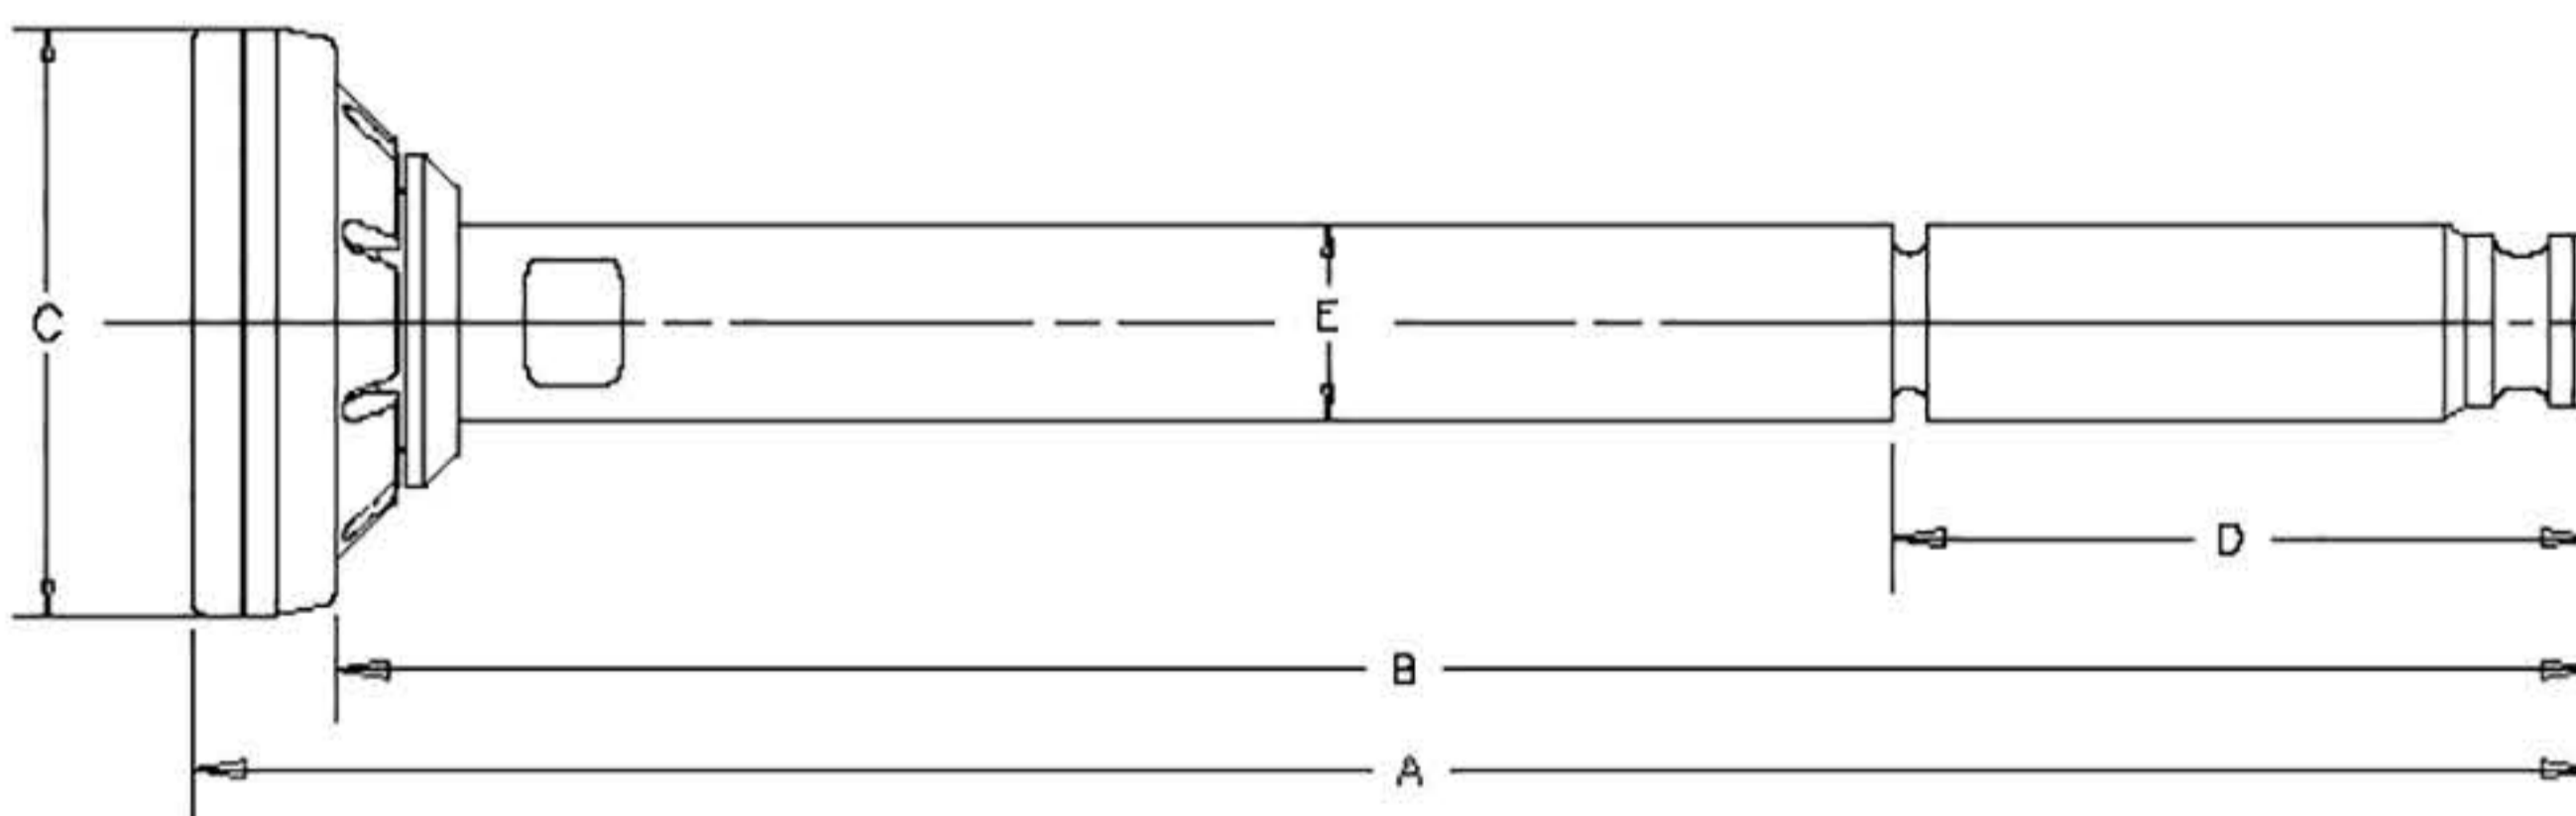

**CSI**  
417.831.1411  
csidesigns.com

SERIES	SIZE	PART NUMBER	A	B	C	D	E
361	1	19TR-571-1-316L	4 7/32	3 1/4	1 1/16	1 11/16	9/16
361	1 1/2	19TR-571-1 1/2-316L	4 7/32	3 1/4	1 1/2	1 11/16	9/16
361	2	19TR-571A-2-316L	4 3/4	3 13/16	2 1/16	1 11/16	9/16
361	2 1/2	19TR-571-2 1/2-316L	5 1/8	4 5/32	2 17/32	1 11/16	3/4
361	3	19TR-571-3-316L	5 5/8	4 11/16	3 1/16	1 11/16	3/4
561	1	561TR-10-19-1-316L	6	5 15/32	1 1/16	3 5/8	9/16
561	1 1/2	561TR-10-19-1 1/2-316L	6 7/64	5 9/16	1 1/2	3 3/4	9/16

SERIES	SIZE	PART NUMBER	A	B	C	D	E	F
361	1 1/2	19TR-572A-1 1/2-316L	8 1/4	7 7/16	1 1/2	2 7/16	9/16	1 7/8
361	2	19TR-572B-2-316L	9 3/16	8 3/4	2 1/16	2 7/16	9/16	2 3/8
361	2 1/2	19TR-572B-2 1/2-316L	9 7/8	9 3/8	2 17/32	2 7/16	3/4	2 5/8
361	3	19TR-572B-3-316L	10 7/8	10 3/8	3 1/16	2 7/16	3/4	3 1/16
561	1 1/2	561TR-21-19-1 1/2-316L	9 51/64	9 7/32	1 1/2	3 3/4	9/16	2 5/32
561	2	561TR-19-21-2-316L	10 5/8	10 5/32	2 1/16	4	9/16	2 7/16
561	2 1/2	561TR-21-19-2 1/2-316L	11 5/32	10 11/16	2 35/64	3 3/4	3/4	2 11/16
262	1 1/2	19TR-1003A-1 1/2-316L	8 15/64	7 7/32	1 1/2	2 7/16	9/16	1 27/32
262	2	19TR-1003B-2-316L	9 1/4	8 7/32	2 1/16	2 7/16	9/16	2 3/8
262	2 1/2	19TR-1003B-2 1/2-316L	9 7/8	8 7/8	2 17/32	2 7/16	3/4	1 19/32
262	3	19TR-1003B-3-316L	10 29/32	9 29/32	3 1/16	2 7/16	3/4	3 3/64

SERIES	SIZE	PART NUMBER	A	B	C	D	E
361	1 1/2	19TR-733-1 1/2-316L	6 11/64	5 3/8	1 1/2	2 7/16	9/16
361	2	19TR-733-2-316L	6 21/32	5 27/32	2 1/16	2 7/16	9/16
361	2 1/2	19TR-733-2 1/2-316L	7 11/64	6 3/8	2 17/32	2 7/16	3/4
361	3	19TR-733-3-316L	7 21/32	6 27/32	3 1/16	2 7/16	3/4