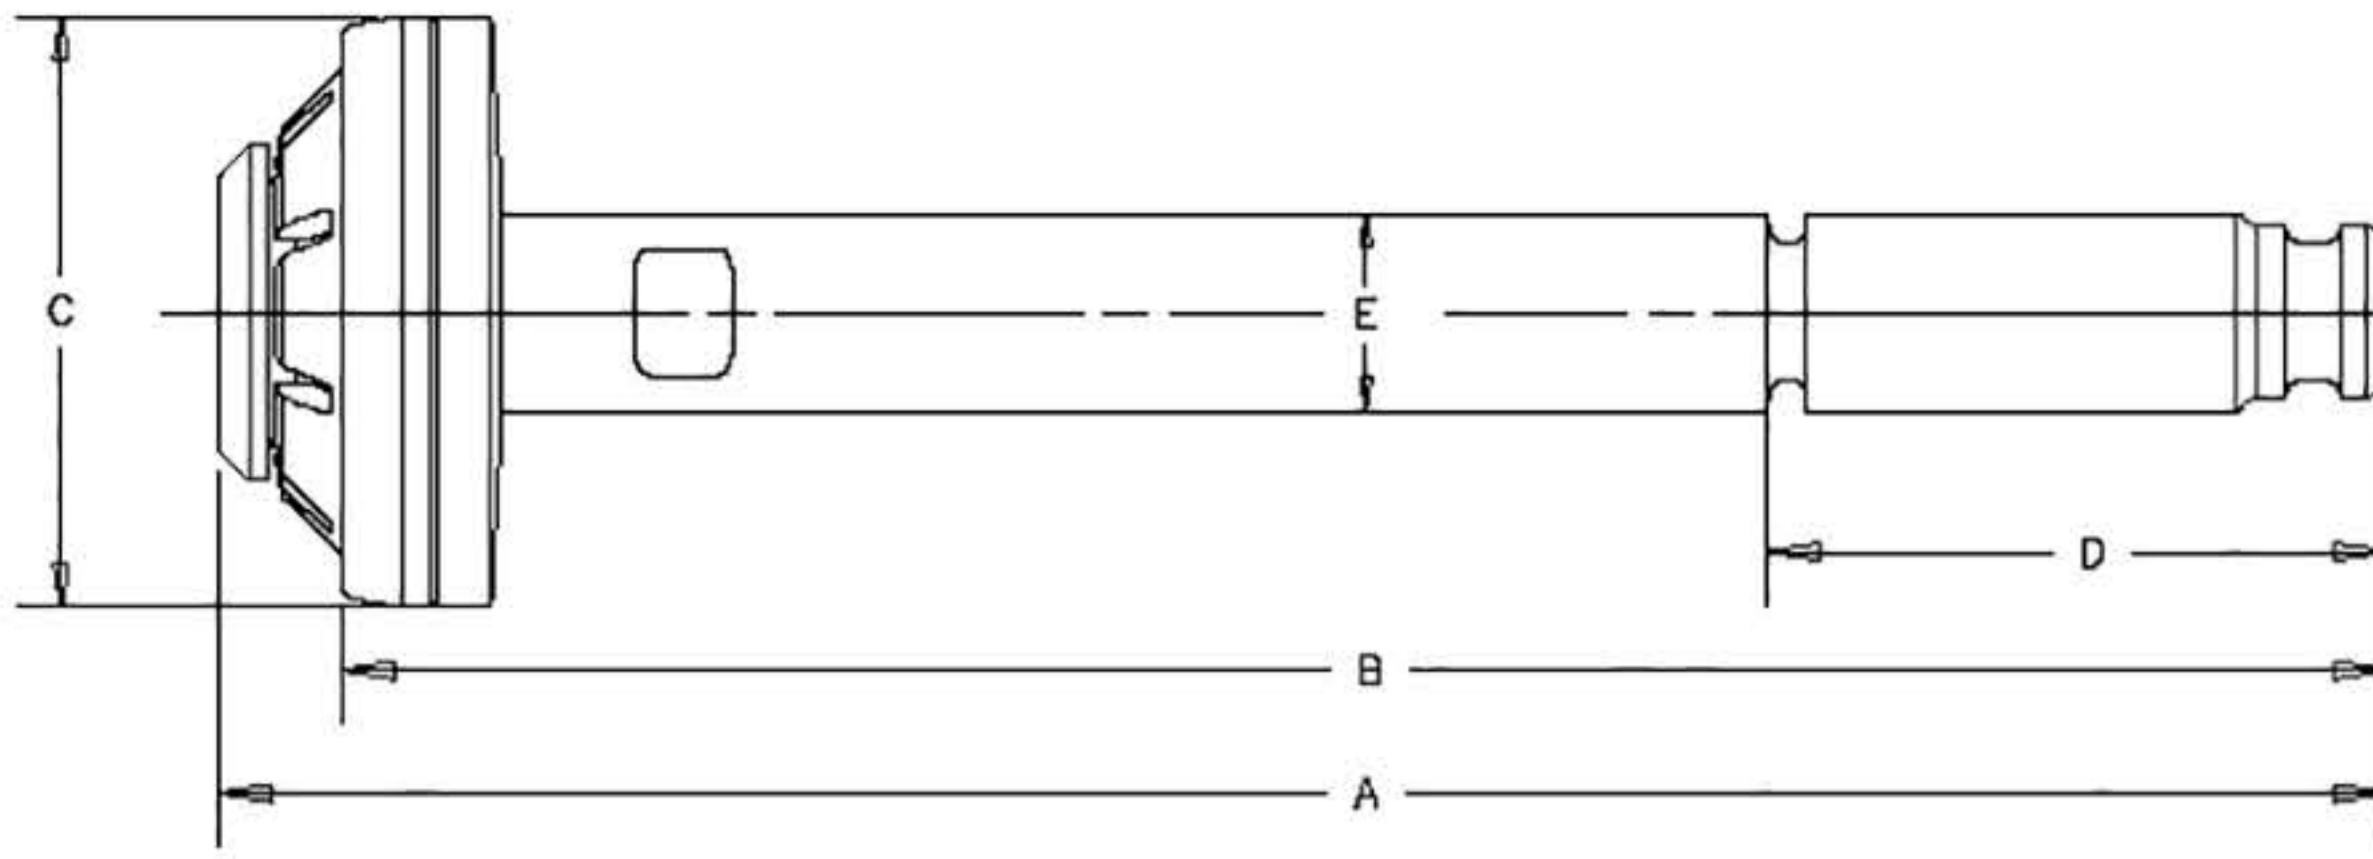

**CSI**  
417.831.1411  
csidesigns.com

SERIES	SIZE	PART NUMBER	A	B	C	D	E
361	1	19TR-571-1-316L	4 7/32	3 1/4	1 1/16	1 11/16	9/16
361	1 1/2	19TR-571-1 1/2-316L	4 7/32	3 1/4	1 1/2	1 11/16	9/16
361	2	19TR-571A-2-316L	4 3/4	3 13/16	2 1/16	1 11/16	9/16
361	2 1/2	19TR-571-2 1/2-316L	5 1/8	4 5/32	2 17/32	1 11/16	3/4
361	3	19TR-571-3-316L	5 5/8	4 11/16	3 1/16	1 11/16	3/4
561	1	561TR-10-19-1-316L	6	5 15/32	1 1/16	3 5/8	9/16
561	1 1/2	561TR-10-19-1 1/2-316L	6 7/64	5 9/16	1 1/2	3 3/4	9/16

SERIES	SIZE	PART NUMBER	A	B	C	D	E	F
361	1 1/2	19TR-572A-1 1/2-316L	8 1/4	7 7/16	1 1/2	2 7/16	9/16	1 7/8
361	2	19TR-572B-2-316L	9 3/16	8 3/4	2 1/16	2 7/16	9/16	2 3/8
361	2 1/2	19TR-572B-2 1/2-316L	9 7/8	9 3/8	2 17/32	2 7/16	3/4	2 5/8
361	3	19TR-572B-3-316L	10 7/8	10 3/8	3 1/16	2 7/16	3/4	3 1/16
561	1 1/2	561TR-21-19-1 1/2-316L	9 51/64	9 7/32	1 1/2	3 3/4	9/16	2 5/32
561	2	561TR-19-21-2-316L	10 5/8	10 5/32	2 1/16	4	9/16	2 7/16
561	2 1/2	561TR-21-19-2 1/2-316L	11 5/32	10 11/16	2 35/64	3 3/4	3/4	2 11/16
262	1 1/2	19TR-1003A-1 1/2-316L	8 15/64	7 7/32	1 1/2	2 7/16	9/16	1 27/32
262	2	19TR-1003B-2-316L	9 1/4	8 7/32	2 1/16	2 7/16	9/16	2 3/8
262	2 1/2	19TR-1003B-2 1/2-316L	9 7/8	8 7/8	2 17/32	2 7/16	3/4	1 19/32
262	3	19TR-1003B-3-316L	10 29/32	9 29/32	3 1/16	2 7/16	3/4	3 3/64

SERIES	SIZE	PART NUMBER	A	B	C	D	E
361	1 1/2	19TR-733-1 1/2-316L	6 11/64	5 3/8	1 1/2	2 7/16	9/16
361	2	19TR-733-2-316L	6 21/32	5 27/32	2 1/16	2 7/16	9/16
361	2 1/2	19TR-733-2 1/2-316L	7 11/64	6 3/8	2 17/32	2 7/16	3/4
361	3	19TR-733-3-316L	7 21/32	6 27/32	3 1/16	2 7/16	3/4