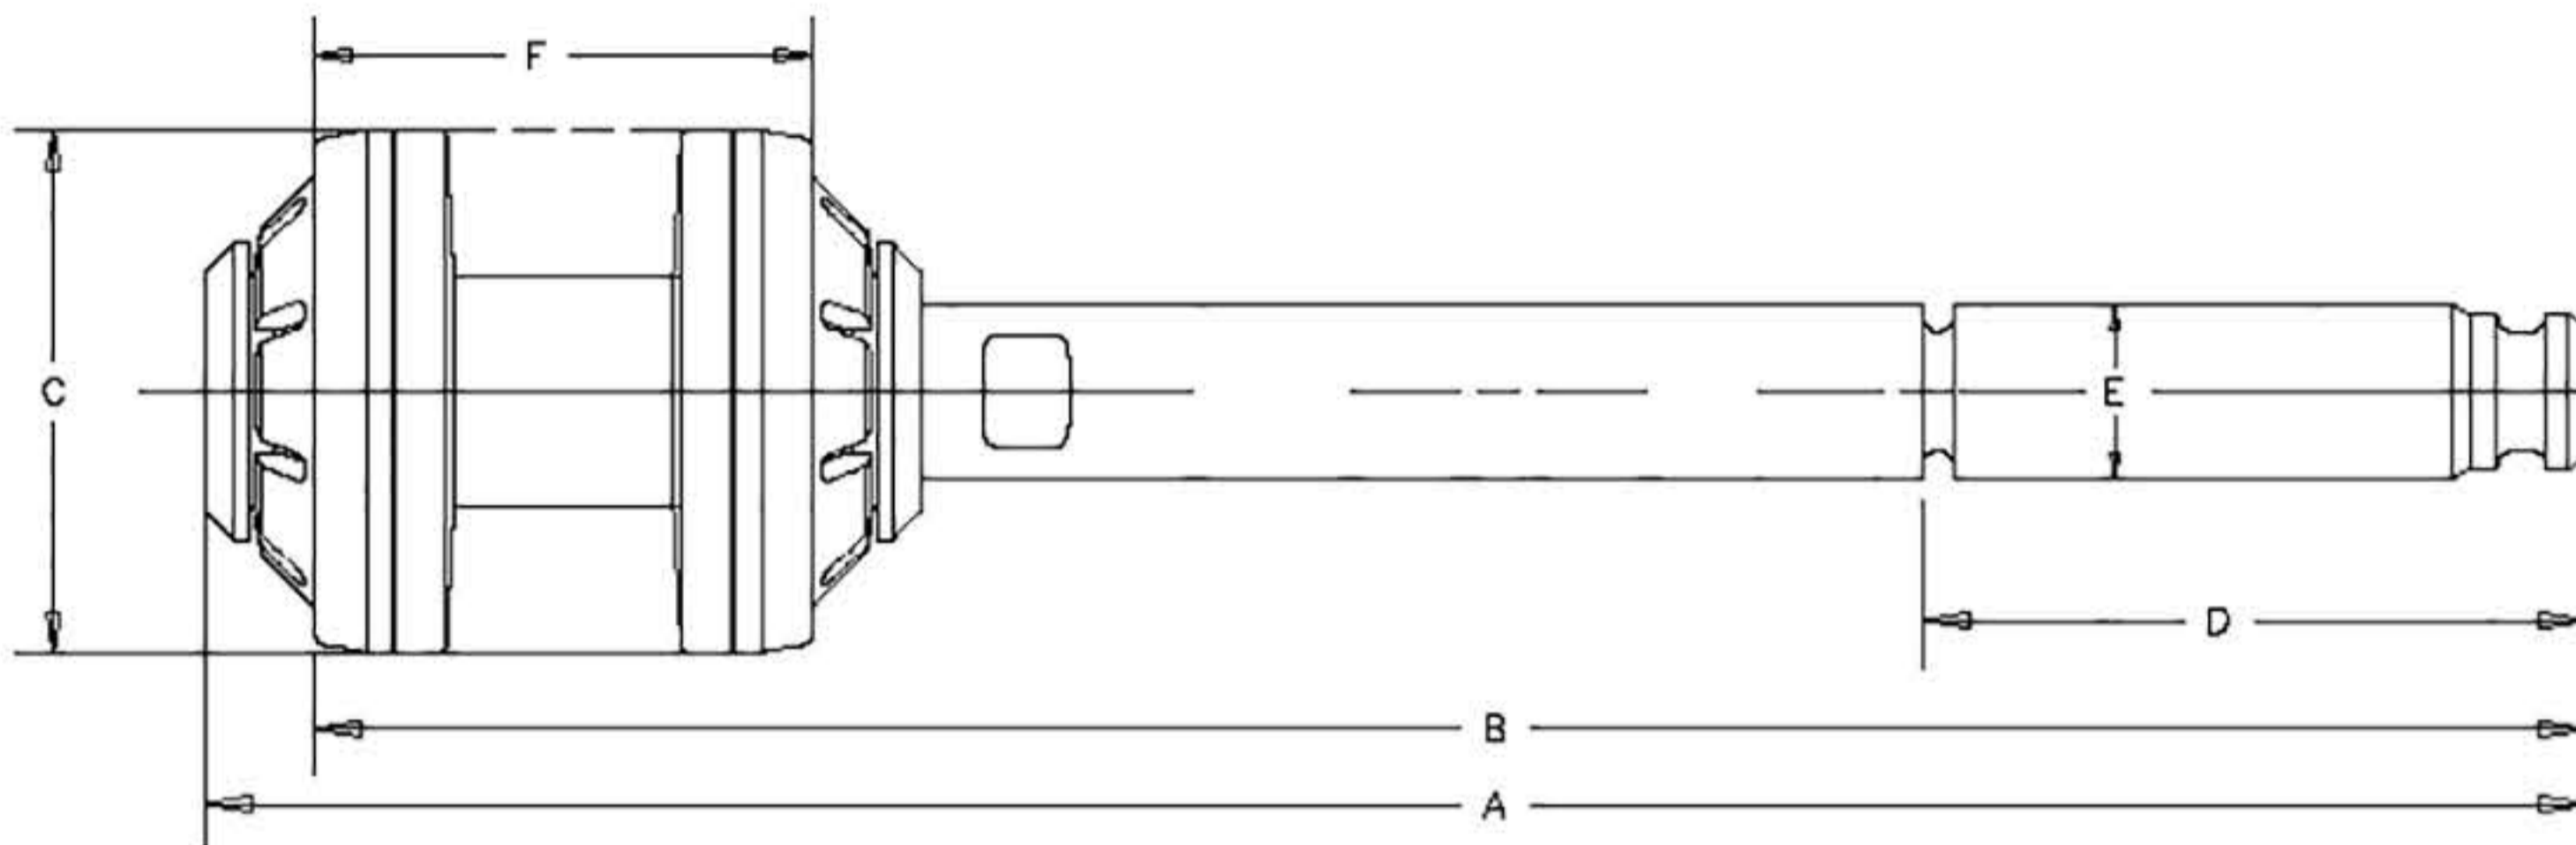

**CSI**  
417.831.1411  
csidesigns.com

SERIES	SIZE	PART NUMBER	A	B	C	D	E
361	1	19TR-571-1-316L	4 7/32	3 1/4	1 1/16	1 11/16	9/16
361	1 1/2	19TR-571-1 1/2-316L	4 7/32	3 1/4	1 1/2	1 11/16	9/16
361	2	19TR-571A-2-316L	4 3/4	3 13/16	2 1/16	1 11/16	9/16
361	2 1/2	19TR-571-2 1/2-316L	5 1/8	4 5/32	2 17/32	1 11/16	3/4
361	3	19TR-571-3-316L	5 5/8	4 11/16	3 1/16	1 11/16	3/4
561	1	561TR-10-19-1-316L	6	5 15/32	1 1/16	3 5/8	9/16
561	1 1/2	561TR-10-19-1 1/2-316L	6 7/64	5 9/16	1 1/2	3 3/4	9/16

SERIES	SIZE	PART NUMBER	A	B	C	D	E	F
361	1 1/2	19TR-572A-1 1/2-316L	8 1/4	7 7/16	1 1/2	2 7/16	9/16	1 7/8
361	2	19TR-572B-2-316L	9 3/16	8 3/4	2 1/16	2 7/16	9/16	2 3/8
361	2 1/2	19TR-572B-2 1/2-316L	9 7/8	9 3/8	2 17/32	2 7/16	3/4	2 5/8
361	3	19TR-572B-3-316L	10 7/8	10 3/8	3 1/16	2 7/16	3/4	3 1/16
561	1 1/2	561TR-21-19-1 1/2-316L	9 51/64	9 7/32	1 1/2	3 3/4	9/16	2 5/32
561	2	561TR-19-21-2-316L	10 5/8	10 5/32	2 1/16	4	9/16	2 7/16
561	2 1/2	561TR-21-19-2 1/2-316L	11 5/32	10 11/16	2 35/64	3 3/4	3/4	2 11/16
262	1 1/2	19TR-1003A-1 1/2-316L	8 15/64	7 7/32	1 1/2	2 7/16	9/16	1 27/32
262	2	19TR-1003B-2-316L	9 1/4	8 7/32	2 1/16	2 7/16	9/16	2 3/8
262	2 1/2	19TR-1003B-2 1/2-316L	9 7/8	8 7/8	2 17/32	2 7/16	3/4	1 19/32
262	3	19TR-1003B-3-316L	10 29/32	9 29/32	3 1/16	2 7/16	3/4	3 3/64

SERIES	SIZE	PART NUMBER	A	B	C	D	E
361	1 1/2	19TR-733-1 1/2-316L	6 11/64	5 3/8	1 1/2	2 7/16	9/16
361	2	19TR-733-2-316L	6 21/32	5 27/32	2 1/16	2 7/16	9/16
361	2 1/2	19TR-733-2 1/2-316L	7 11/64	6 3/8	2 17/32	2 7/16	3/4
361	3	19TR-733-3-316L	7 21/32	6 27/32	3 1/16	2 7/16	3/4