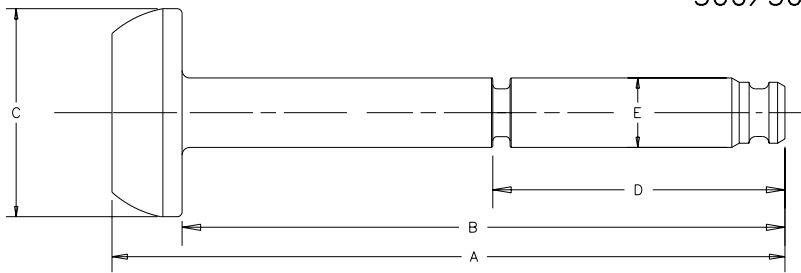

300/500 SERIES LP STEMS

SHUT-OFF AND DIVERT

CSI

417.831.1411
csidesigns.com

SERIES	SIZE	PART NUMBER	A	B	C	D	E
361	1 1/2	19LP-571-1 1/2-316L	3 49/64	3 3/16	1 11/16	2 5/64	9/16
361	2	19LP-571-2-316L	4 3/16	3 1/2	2 13/64	2 5/64	9/16
361	2 1/2	19LP-571-2 1/2-316L	4 11/16	4	2 23/32	2 5/64	3/4
361	3	19LP-571-3-316L	5 3/16	4 1/2	3 7/32	2 5/64	3/4
561	1 1/2	561LP-10-19-1 1/2-316L	5 29/64	4 7/8	1 11/16	3 17/32	9/16
561	2	561LP-10-19-2-316L	6 1/16	5 3/8	2 13/64	3 3/4	9/16
561	2 1/2	561LP-10-19-2 1/2-316L	6 37/64	5 57/64	2 23/32	3 3/4	3/4
561	3	561LP-10-19-3-316L	7 1/16	6 25/64	3 7/32	3 3/4	3/4

SERIES	SIZE	PART NUMBER	A	B	C	D	E	F
361	1 1/2	19LP-572-1 1/2-316L	7 17/32	6 5/32	1 11/16	1 11/16	2 1/16	9/16
361	2	19LP-572-2-316L	8 41/64	6 21/32	2 13/64	2 13/64	2 1/16	9/16
361	2 1/2	19LP-572-2 1/2-316L	9 21/32	7 9/64	2 23/32	2 23/32	2 1/16	3/4
361	3	19LP-572-3-316L	10 21/32	7 41/64	3 7/32	3 7/32	2 1/16	3/4

SERIES	SIZE	PART NUMBER	A	B	C	D	E
361	2	19LP-733-2-316L	6 7/32	5 19/32	2 13/64	2 1/16	9/16
361	2 1/2	19LP-733-2 1/2-316L	7 9/64	6 15/64	2 23/32	2 9/32	3/4
361	3	19LP-733-3-316L	7 41/64	6 61/64	3 7/32	2 1/16	3/4

DIMENSIONS ARE APPROXIMATE AND ARE INTENDED TO AID IN IDENTIFICATION ONLY.