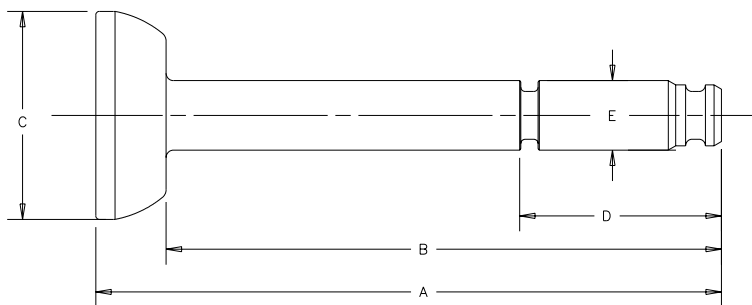

300/500 SERIES LP STEMS

SHUT-OFF AND DIVERT

CSI

417.831.1411
csidesigns.com

SERIES	SIZE	PART NUMBER	A	B	C	D	E
361	1 1/2	19LP-571-1 1/2-316L	3 49/64	3 3/16	1 11/16	2 5/64	9/16
361	2	19LP-571-2-316L	4 3/16	3 1/2	2 13/64	2 5/64	9/16
361	2 1/2	19LP-571-2 1/2-316L	4 11/16	4	2 23/32	2 5/64	3/4
361	3	19LP-571-3-316L	5 3/16	4 1/2	3 7/32	2 5/64	3/4
561	1 1/2	561LP-10-19-1 1/2-316L	5 29/64	4 7/8	1 11/16	3 17/32	9/16
561	2	561LP-10-19-2-316L	6 1/16	5 3/8	2 13/64	3 3/4	9/16
561	2 1/2	561LP-10-19-2 1/2-316L	6 37/64	5 57/64	2 23/32	3 3/4	3/4
561	3	561LP-10-19-3-316L	7 1/16	6 25/64	3 7/32	3 3/4	3/4

SERIES	SIZE	PART NUMBER	A	B	C	D	E	F
361	1 1/2	19LP-572-1 1/2-316L	7 17/32	6 5/32	1 11/16	1 11/16	2 1/16	9/16
361	2	19LP-572-2-316L	8 41/64	6 21/32	2 13/64	2 13/64	2 1/16	9/16
361	2 1/2	19LP-572-2 1/2-316L	9 21/32	7 9/64	2 23/32	2 23/32	2 1/16	3/4
361	3	19LP-572-3-316L	10 21/32	7 41/64	3 7/32	3 7/32	2 1/16	3/4

SERIES	SIZE	PART NUMBER	A	B	C	D	E
361	2	19LP-733-2-316L	6 7/32	5 19/32	2 13/64	2 1/16	9/16
361	2 1/2	19LP-733-2 1/2-316L	7 9/64	6 15/64	2 23/32	2 9/32	3/4
361	3	19LP-733-3-316L	7 41/64	6 61/64	3 7/32	2 1/16	3/4

DIMENSIONS ARE APPROXIMATE AND ARE INTENDED TO AID IN IDENTIFICATION ONLY.