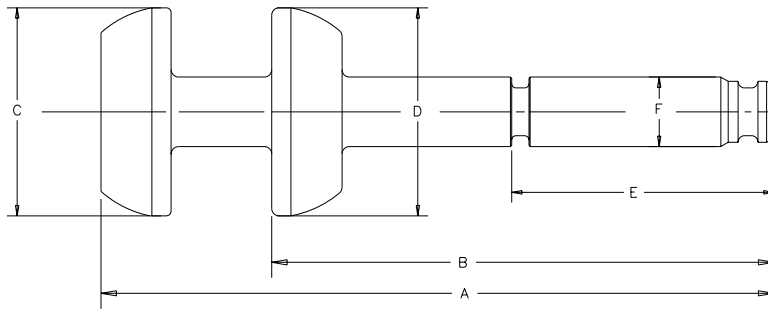

300/500 SERIES LP STEMS

SHUT-OFF AND DIVERT

CSI

417.831.1411
csidesigns.com

SERIES	SIZE	PART NUMBER	A	B	C	D	E
361	1 1/2	19LP-571-1 1/2-316L	3 49/64	3 3/16	1 11/16	2 5/64	9/16
361	2	19LP-571-2-316L	4 3/16	3 1/2	2 13/64	2 5/64	9/16
361	2 1/2	19LP-571-2 1/2-316L	4 11/16	4	2 23/32	2 5/64	3/4
361	3	19LP-571-3-316L	5 3/16	4 1/2	3 7/32	2 5/64	3/4
561	1 1/2	561LP-10-19-1 1/2-316L	5 29/64	4 7/8	1 11/16	3 17/32	9/16
561	2	561LP-10-19-2-316L	6 1/16	5 3/8	2 13/64	3 3/4	9/16
561	2 1/2	561LP-10-19-2 1/2-316L	6 37/64	5 57/64	2 23/32	3 3/4	3/4
561	3	561LP-10-19-3-316L	7 1/16	6 25/64	3 7/32	3 3/4	3/4

SERIES	SIZE	PART NUMBER	A	B	C	D	E	F
361	1 1/2	19LP-572-1 1/2-316L	7 17/32	6 5/32	1 11/16	1 11/16	2 1/16	9/16
361	2	19LP-572-2-316L	8 41/64	6 21/32	2 13/64	2 13/64	2 1/16	9/16
361	2 1/2	19LP-572-2 1/2-316L	9 21/32	7 9/64	2 23/32	2 23/32	2 1/16	3/4
361	3	19LP-572-3-316L	10 21/32	7 41/64	3 7/32	3 7/32	2 1/16	3/4

SERIES	SIZE	PART NUMBER	A	B	C	D	E
361	2	19LP-733-2-316L	6 7/32	5 19/32	2 13/64	2 1/16	9/16
361	2 1/2	19LP-733-2 1/2-316L	7 9/64	6 15/64	2 23/32	2 9/32	3/4
361	3	19LP-733-3-316L	7 41/64	6 61/64	3 7/32	2 1/16	3/4

DIMENSIONS ARE APPROXIMATE AND ARE INTENDED TO AID IN IDENTIFICATION ONLY.