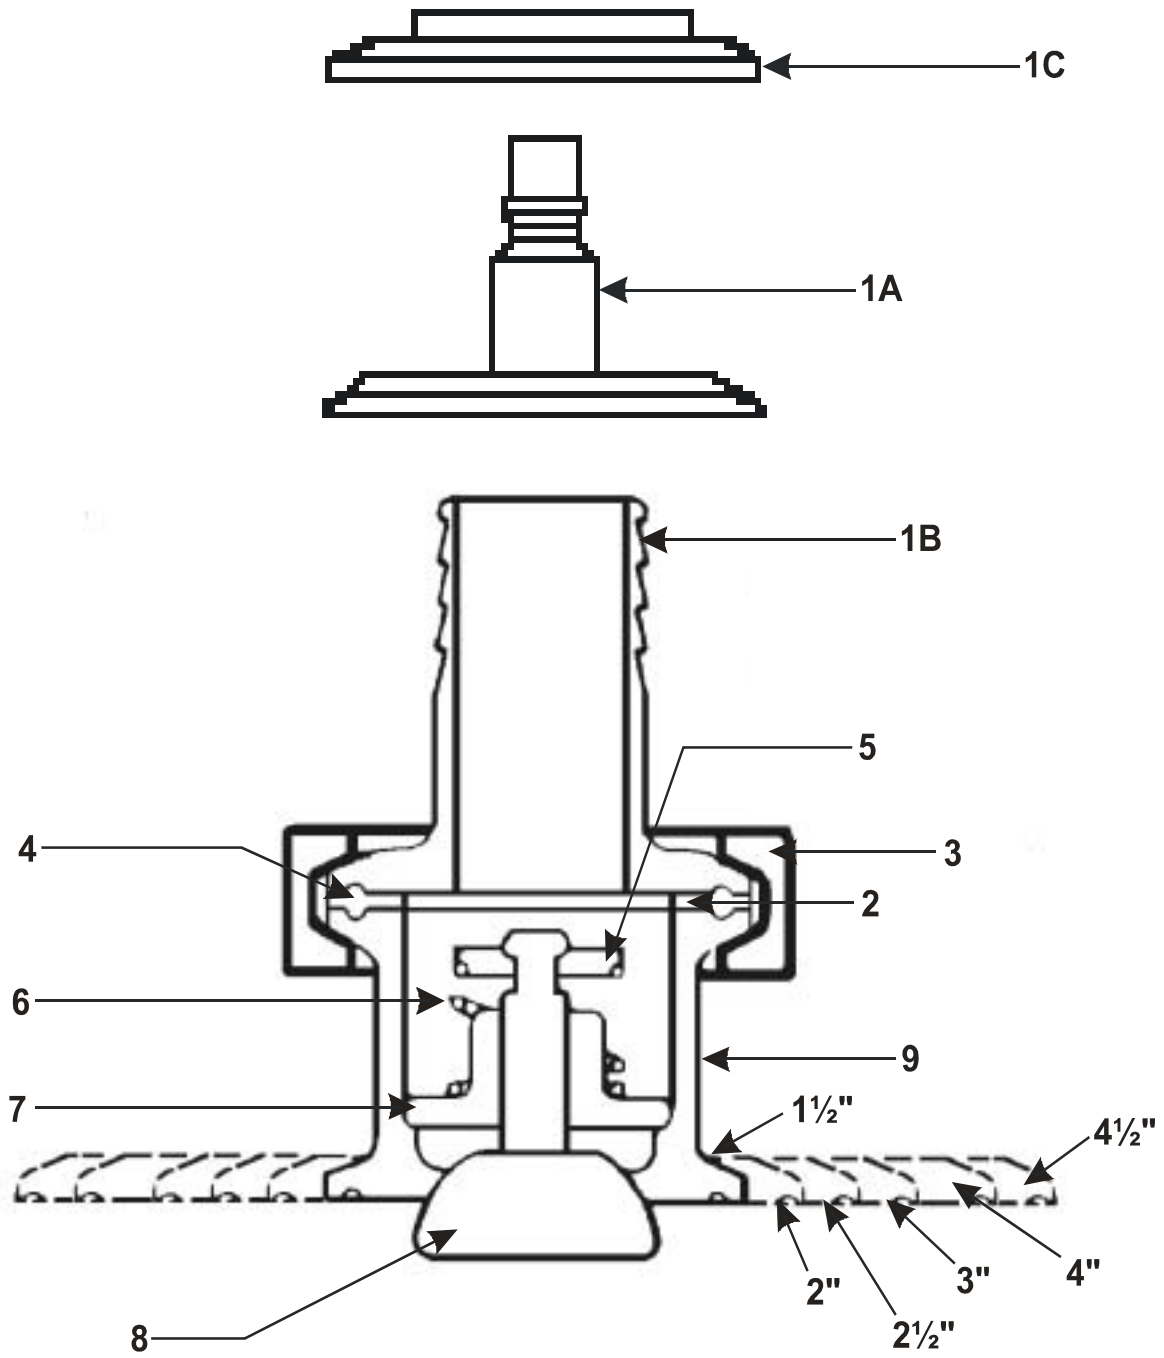

4

Reg.: 2003-09

Air Blow Check 62-326 Hi Volume

Pos.	Qty.	Denomination	2"	2 1/2"	3"	4"	4 1/2"
1A	1	Quick coupler adapter	763280	763280	763280	763280	763280
1B	1	Rubber hose adapter	210178	210178	210178	210178	210178
1C	1	NPT male adapter : C	213599	213599	213599	213599	213599
1C	1	NPT male adapter : C1	211739	211739	211739	211739	211739
2	1	Filter disc	221250	221250	221250	221250	221250
3	1	Clamp	212196	212196	212196	212196	212196
4	1	Back up gasket BUNA	220440	220440	220440	220440	220440
4	1	Back up gasket EPDM	9634052461	9634052461	9634052461	9634052461	9634052461
4	1	Back up gasket SFY	220694	220694	220694	220694	220694
5	1	Washer	772734	772734	772734	772734	772734
6	1	Spring	751318	751318	751318	751318	751318
7	1	Stem guide	750207	750207	750207	750207	750207
8	1	Plug assembly EPDM	772737	772737	772737	772737	772737
8	1	Plug assembly SFY	772738	772738	772738	772738	772738
9	1	Valve body	772725	772727	772729	772731	772733