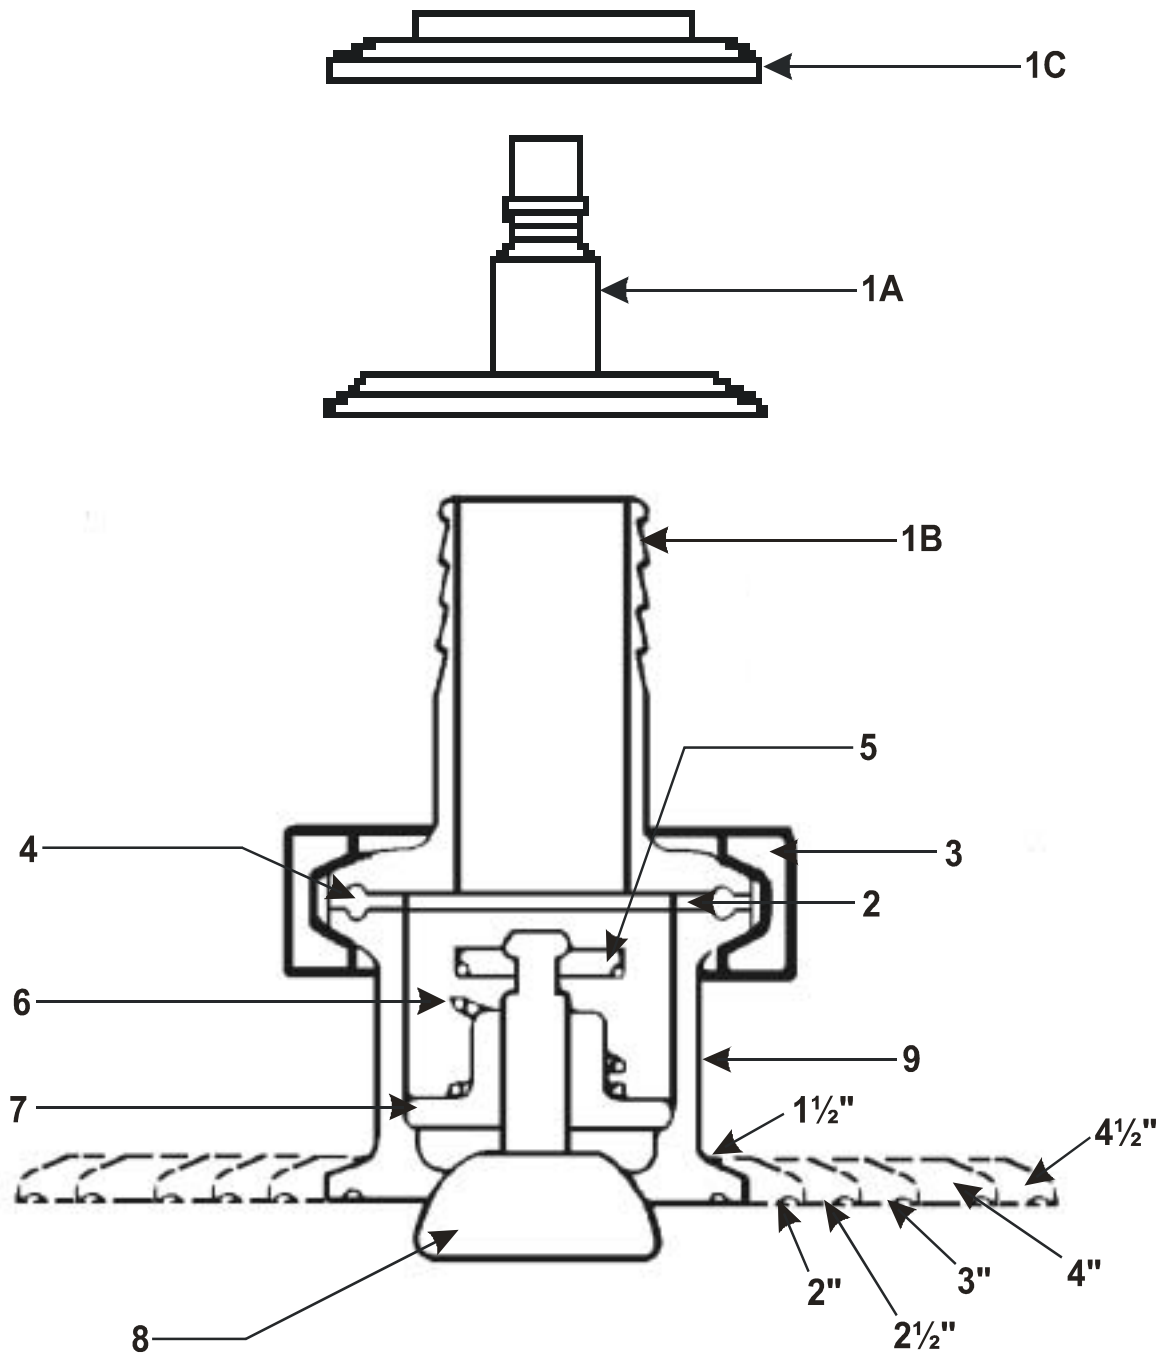

Air Blow Check 62-174

2

Air Blow Check 62-174

Pos.	Qty.	Denomination	1 1/2"	2"	2 1/2"	3"	4"	4 1/2"
1A	1	Quick coupler adapter	763278	763278	763278	763278	763278	763278
1B	1	Rubber hose adapter	213384	213384	213384	213384	213384	213384
1C	1	NPT male adapter : C	210339	210339	210339	210339	210339	210339
1C	1	NPT male adapter : C1	214206	214206	214206	214206	214206	214206
1C	1	NPT male adapter : C2	211677	211677	211677	211677	211677	211677
1C	1	NPT male adapter : C3	211916	211916	211916	211916	211916	211916
2	1	Filter disc	221249	221249	221249	221249	221249	221249
3	1	Clamp	212195	212195	212195	212195	212195	212195
4	1	Back up gasket BUNA	220191	220191	220191	220191	220191	220191
4	1	Back up gasket EPDM	220275	220275	220275	220275	220275	220275
4	1	Back up gasket SFY	220284	220284	220284	220284	220284	220284
5	1	Washer	754863	754863	754863	754863	754863	754863
6	1	Spring	750788	750788	750788	750788	750788	750788
7	1	Stem guide	750035	750035	750035	750035	750035	750035
8	1	Plug assembly EPDM	778309	778309	778309	778309	778309	778309
8	1	Plug assembly SFY	770518	770518	770518	770518	770518	770518
9	1	Valve body	770533	770534	772027	772704	772705	772900