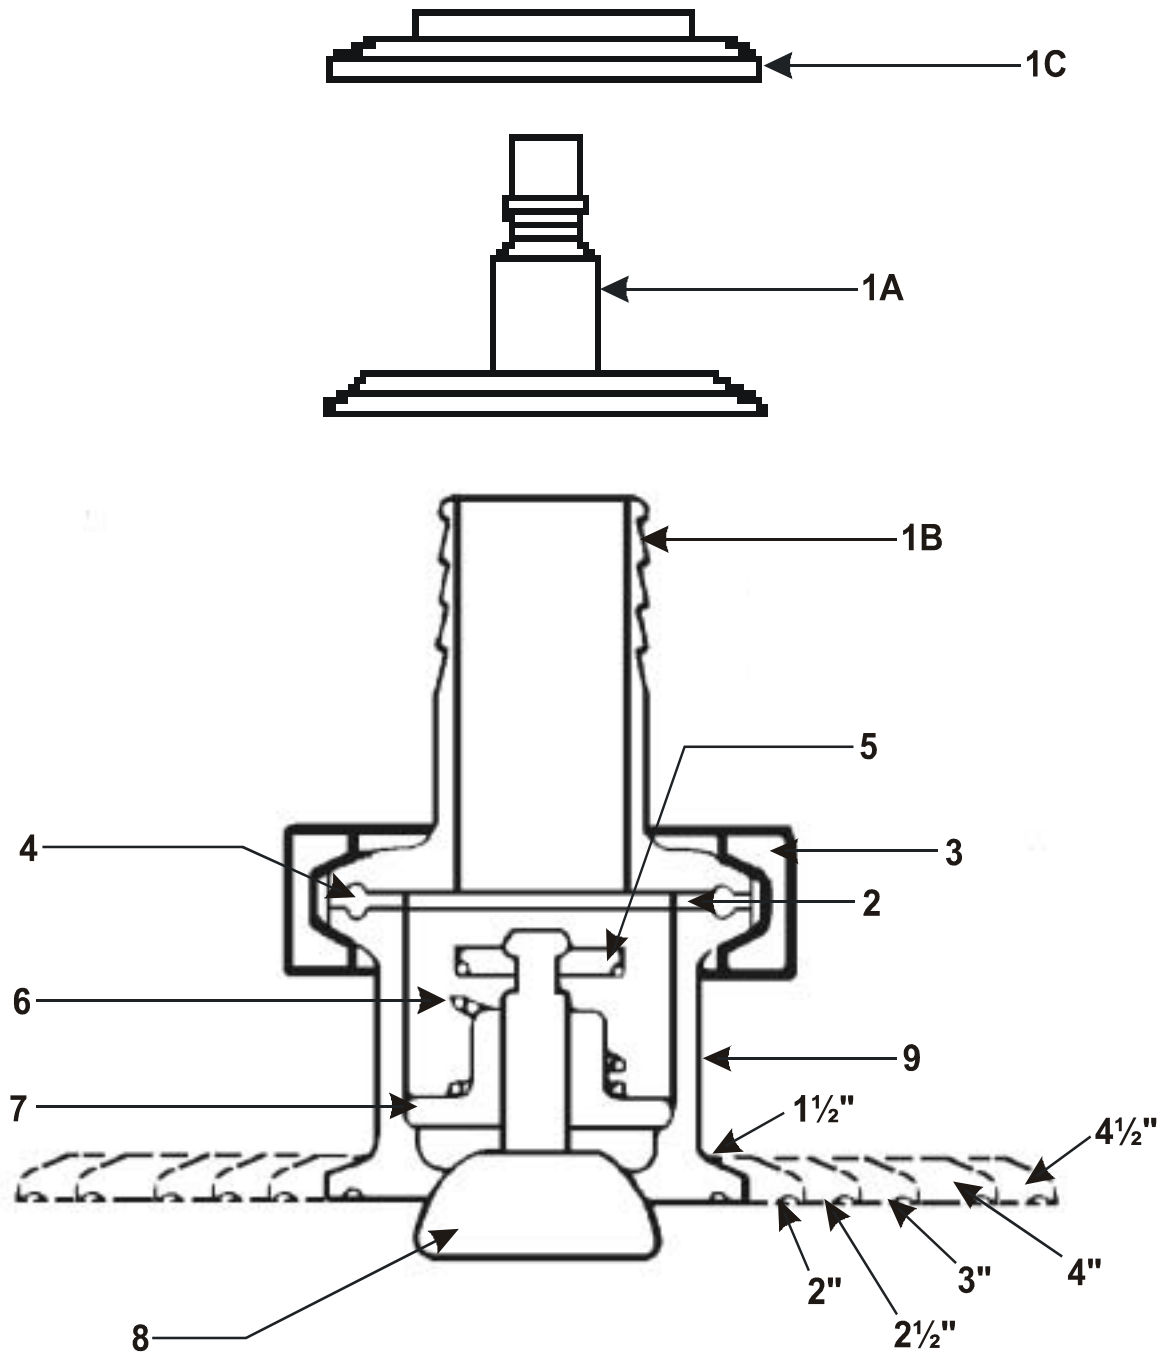

4

Air Blow Check 62-326 Hi Volume

Pos.	Qty.	Denomination	2"	2 1/2"	3"	4"	4 1/2"
1A	1	Quick coupler adapter	763280	763280	763280	763280	763280
1B	1	Rubber hose adapter	210178	210178	210178	210178	210178
1C	1	NPT male adapter : C	213599	213599	213599	213599	213599
1C	1	NPT male adapter : C1	211739	211739	211739	211739	211739
2	1	Filter disc	221250	221250	221250	221250	221250
3	1	Clamp	212196	212196	212196	212196	212196
4	1	Back up gasket BUNA	220440	220440	220440	220440	220440
4	1	Back up gasket EPDM	9634052461	9634052461	9634052461	9634052461	9634052461
4	1	Back up gasket SFY	220694	220694	220694	220694	220694
5	1	Washer	772734	772734	772734	772734	772734
6	1	Spring	751318	751318	751318	751318	751318
7	1	Stem guide	750207	750207	750207	750207	750207
8	1	Plug assembly EPDM	772737	772737	772737	772737	772737
8	1	Plug assembly SFY	772738	772738	772738	772738	772738
9	1	Valve body	772725	772727	772729	772731	772733