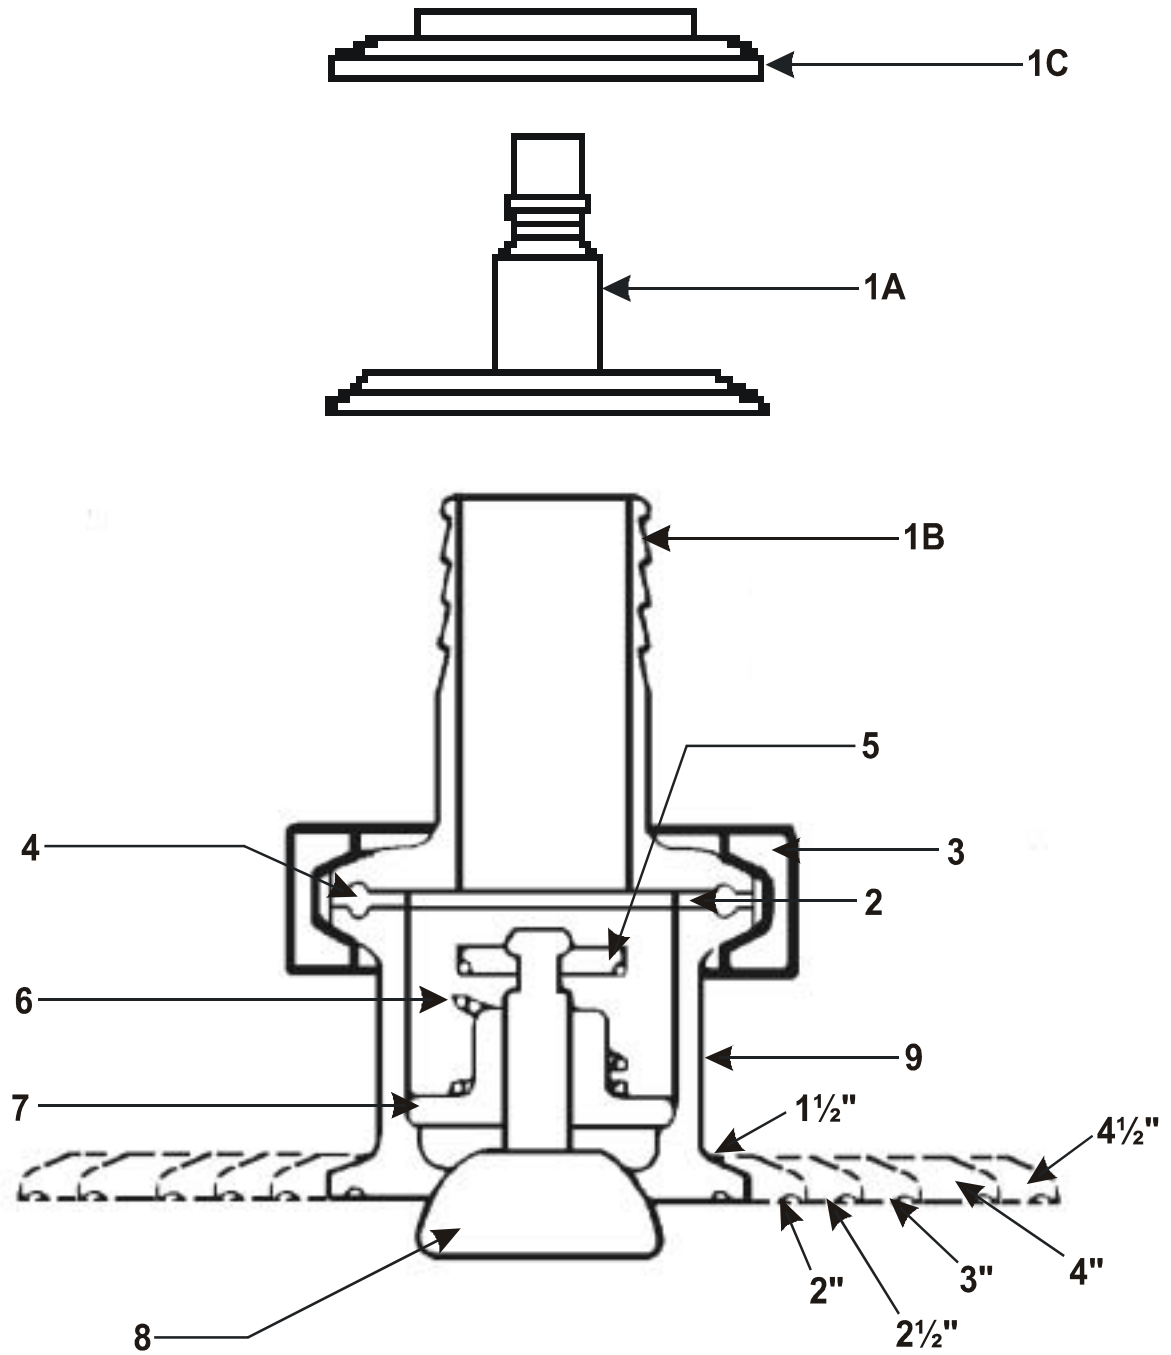

2

Pos.	Qty.	Denomination	1 1/2"	2"	2 1/2"	3"	4"	4 1/2"
1A	1	Quick coupler adapter	763278	763278	763278	763278	763278	763278
1B	1	Rubber hose adapter	213384	213384	213384	213384	213384	213384
1C	1	NPT male adapter : C	210339	210339	210339	210339	210339	210339
1C	1	NPT male adapter : C1	214206	214206	214206	214206	214206	214206
1C	1	NPT male adapter : C2	211677	211677	211677	211677	211677	211677
1C	1	NPT male adapter : C3	211916	211916	211916	211916	211916	211916
2	1	Filter disc	221249	221249	221249	221249	221249	221249
3	1	Clamp	212195	212195	212195	212195	212195	212195
4	1	Back up gasket BUNA	220191	220191	220191	220191	220191	220191
4	1	Back up gasket EPDM	220275	220275	220275	220275	220275	220275
4	1	Back up gasket SFY	220284	220284	220284	220284	220284	220284
5	1	Washer	754863	754863	754863	754863	754863	754863
6	1	Spring	750788	750788	750788	750788	750788	750788
7	1	Stem guide	750035	750035	750035	750035	750035	750035
8	1	Plug assembly EPDM	778309	778309	778309	778309	778309	778309
8	1	Plug assembly SFY	770518	770518	770518	770518	770518	770518
9	1	Valve body	770533	770534	772027	772704	772705	772900