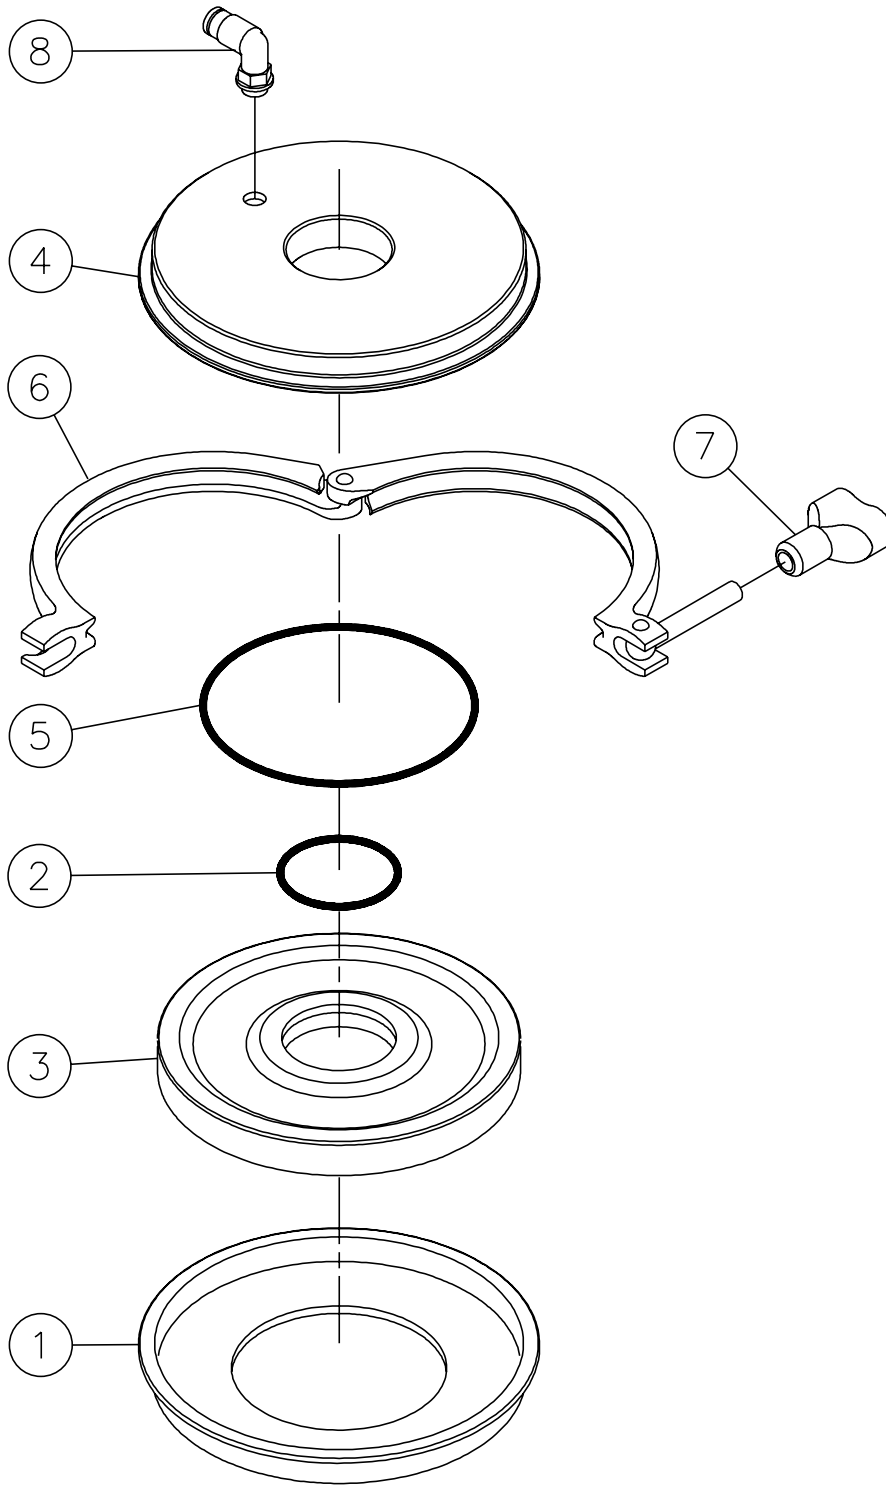

DN/OD 63.5 DN 65				
		DN/OD 51 DN 50	DN/OD 76.1 DN 80	DN/OD 101.6 DN 100	DN 125 DN 150	
Pos.	Qty.	Denomination	9613-0535-01	9613-0535-02	9613-0535-08	9613-0535-03
1	1	Lower Part.....	9613-0529-01	9613-0532-01	9613-0534-02	9613-0534-01
2	1	O-ring, NBR.....	9611-99-3705	9611-99-3705	9611-99-3705	9611-99-3705
3	1	Piston.....	9613-0507-01	9613-0531-01	9613-0533-02	9613-0533-01
4	1	Upper Part.....	9613-0530-01	9613-0530-01	9613-0530-01	9613-0530-01
5	1	O-ring, NBR.....	9611-99-3349	9611-99-3349	9611-99-3349	9611-99-3349
6	1	Clamp.....	9613-0217-01	9613-0217-01	9613-0217-01	9613-0217-01
7	1	Wingnut.....	9612-5580-01	9612-5580-01	9612-5580-01	9612-5580-01
8	1	Air fitting.....	9611-99-1988	9611-99-1988	9611-99-1988	9611-99-1988

900-328