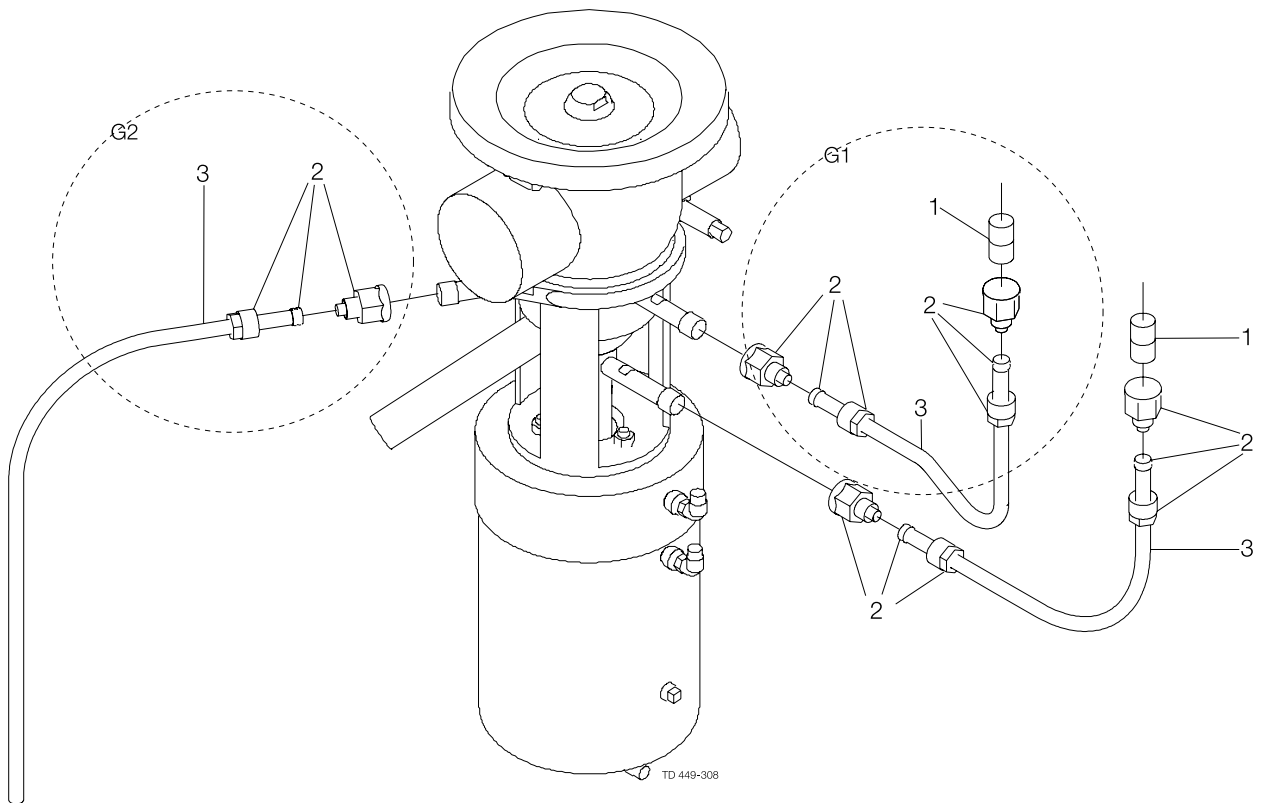

900-324

TD 449-307

| Pos. | Qty. | Denomination | 31357-1005-3 |
|------|------|---------------------|--------------|
| 1 | 1 | Welding liner | 31357-0743-1 |
| 2 | 1 | Nut | 31357-0744-1 |

900-325

Installation kit G1