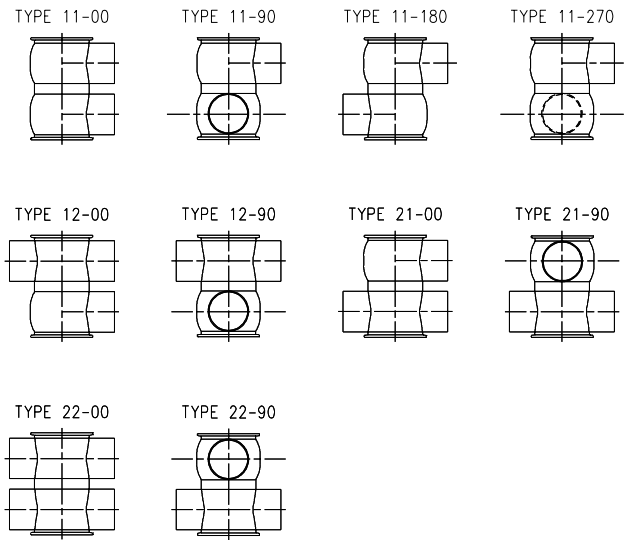

**Plug set-up**

Plug set-up 12

Plug set-up 6

**Parts**

Pos.	Qty.	Denomination	PMO 2"	PMO 2½"	PMO 3"	PMO 4"
37	1	Intermediate piece plug set-up 12 .....	9613-0191-21	9613-0192-13	9613-0192-13	9613-0193-17
	1	Intermediate piece plug set-up 6 .....	9613-0191-22	9613-0192-14	9613-0192-14	9613-0193-18
50	1	Valve body 11-00 .....	9613-0709-01	9613-0710-01	9613-0711-01	9613-0712-01
	1	Valve body 12-00 .....	9613-0709-05	9613-0710-05	9613-0711-05	9613-0712-05
	1	Valve body 21-00 .....	9613-0709-07	9613-0710-07	9613-0711-07	9613-0712-07
	1	Valve body 22-00 .....	9613-0709-09	9613-0710-09	9613-0711-09	9613-0712-09
	1	Valve body 11-90 .....	9613-0709-02	9613-0710-02	9613-0711-02	9613-0712-02
	1	Valve body 12-90 .....	9613-0709-06	9613-0710-06	9613-0711-06	9613-0712-06
	1	Valve body 21-90 .....	9613-0709-08	9613-0710-08	9613-0711-08	9613-0712-08
	1	Valve body 22-90 .....	9613-0709-10	9613-0710-10	9613-0711-10	9613-0712-10
	1	Valve body 11-180 .....	9613-0709-03	9613-0710-03	9613-0711-03	9613-0712-03
	1	Valve body 11-270 .....	9613-0709-04	9613-0710-04	9613-0711-04	9613-0712-04