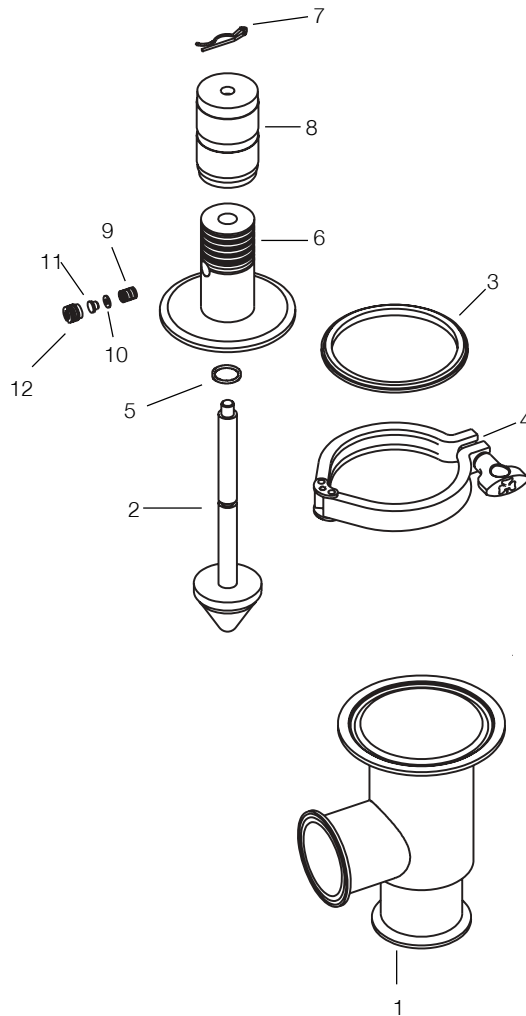

171-10M-90 Micrometer Valve

Central States Industrial
2700 Partnership Boulevard
Springfield, MO 65803
800.654.5635
<http://www.csidesigns.com>

4

171-10M-90 Micrometer Valve

Pos.	Qty.	Denomination	1"	1½"	2"	2½"	3"
1	1	Body	770405	771323	771423	771443	771463
2	1	Valve stem	771749	770051	770052	770104	771982
3	● 1	Body gasket BUNA	755415	755415	755416	755417	755418
3	● 1	Body gasket EPDM	750157	750157	750062	751799	750811
3	● 1	Body gasket SFY	750667	750667	750497	750209	750609
4	1	Clamp	212205	212205	212206	212207	212208
5	● 1	O-ring BUNA	755351	755351	755351	755357	755357
5	● 1	O-ring EPDM	750036	750036	750036	750037	750037
5	● 1	O-ring SFY	750172	750172	750172	750173	750173
6	1	Bonnet	750012	750012	750014	750700	750953
7	● 1	Clip	628530	628530	628530	628531	628531
8	1	Knurled handle	750331	750331	750331	750332	750332
9	1	Spring	750786	750786	750786	750786	750786
10	1	Washer	754860	754860	754860	754860	754860
11	● 1*	Friction button	758771	758771	758771	758771	758771
12	1	Threaded bushing	764757	764757	764757	764757	764757

● included in Service Kit

1"   1½"   2"   2½"   3"

- Buna 9613990121 9613990121 9613990124 9613990127 9613990130
- EPDM 9613990122 9613990122 9613990125 9613990128 9613990131
- SFY 9613990123 9613990123 9613990123 9613990128 9613990132

*Quantity required for 1", 1½" & 2" is 2 pieces.

*Quantity required for 2½" and 3" is 3 pieces.