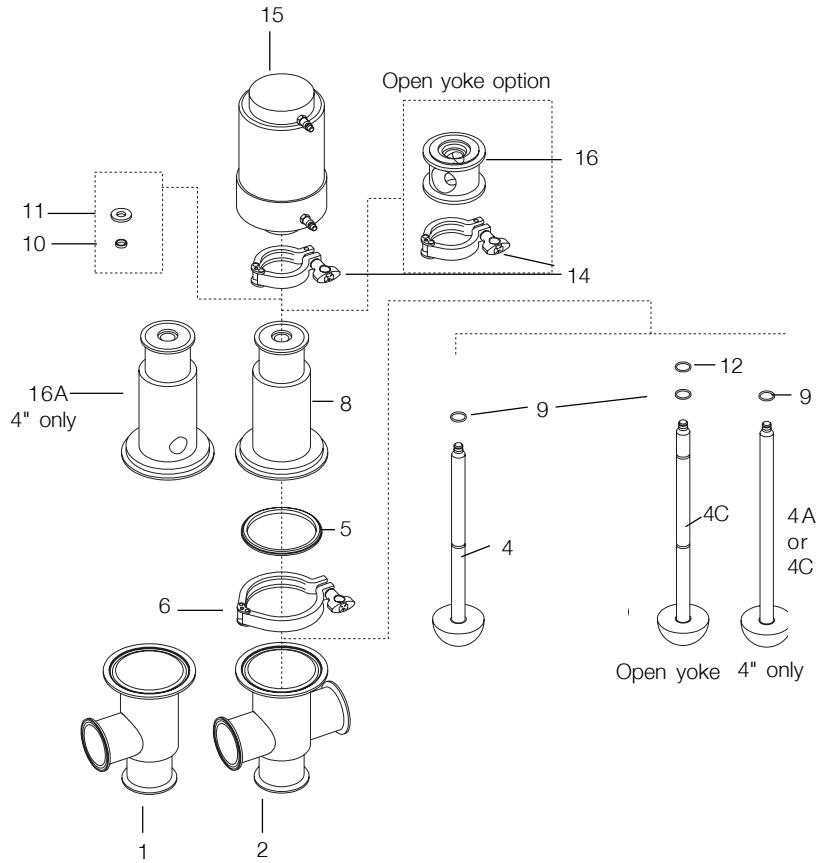

# 161 & 161OY Shut Off Valves

Central States Industrial  
2700 Partnership Boulevard  
Springfield, MO 65803  
800.654.5635  
<http://www.csidesigns.com>

2

Pos.	Qty.	Denomination	1"	1 1/2"	2"	2 1/2"	3"	4"
1	1	Lower body model 10 .....	770405	771323	771423	771443	771463	770300
2	1	Lower body model 30 .....	772525	771447	772808	771176	n/a	770965
4A	1	Valve plug BUNA .....	772017	776834	776807	776863	770292	772622
4A	1	Valve plug EPDM .....	n/a	n/a	770964	771764	770613	770591
4A	1	Valve plug SFY .....	n/a	771977	772042	771902	772036	772623
4C	1	161OY valve plug BUNA .....	n/a	771888	772143	773146	770925	771634
5	●○	Body gasket BUNA .....	755415	755415	755416	755417	755418	755421
5	●○	Body gasket EPDM .....	750157	750157	750062	751799	750811	750686
5	●○	Body gasket SFY .....	750667	750667	750497	750209	750609	750738
6	1	Body clamp .....	212205	212205	212206	212207	212208	212209
8	1	Bonnet 10 & 30 .....	753954	753954	753956	753730	750159	750290
9	●	Stem O-ring BUNA .....	755351	755351	755351	755357	755357	300543
9	●	Stem O-ring EPDM .....	750036	750036	750036	750037	750037	300016
9	●	Stem O-ring SFY .....	750172	750172	750172	750173	750173	300061
10	●○	Bonnet O-ring BUNA .....	755357	755357	755357	755370	755370	755370
10	●○	Bonnet O-ring EPDM .....	750037	750037	750037	750132	750132	750132
10	●○	Bonnet O-ring SFY .....	750173	750173	750173	750077	750077	750077
11	1	Ss washer .....	754781	754781	754781	754776	754776	754776
12	○	Stem O-ring BUNA .....	755388	755388	755388	755542	755542	x
12	○	Stem O-ring EPDM .....	750004	750004	750004	750728	750728	x
12	○	Stem O-ring SFY .....	750084	750084	750084	751715	751715	x
14	1	Actuator clamp .....	212196	212196	212196	212196	212196	212196
15	1	See actuator section .....						
16	1	Open yoke .....	751698	751698	751698	N/A	N/A	x
16A	1	OY bonnet .....	x	x	x	x	x	N/A