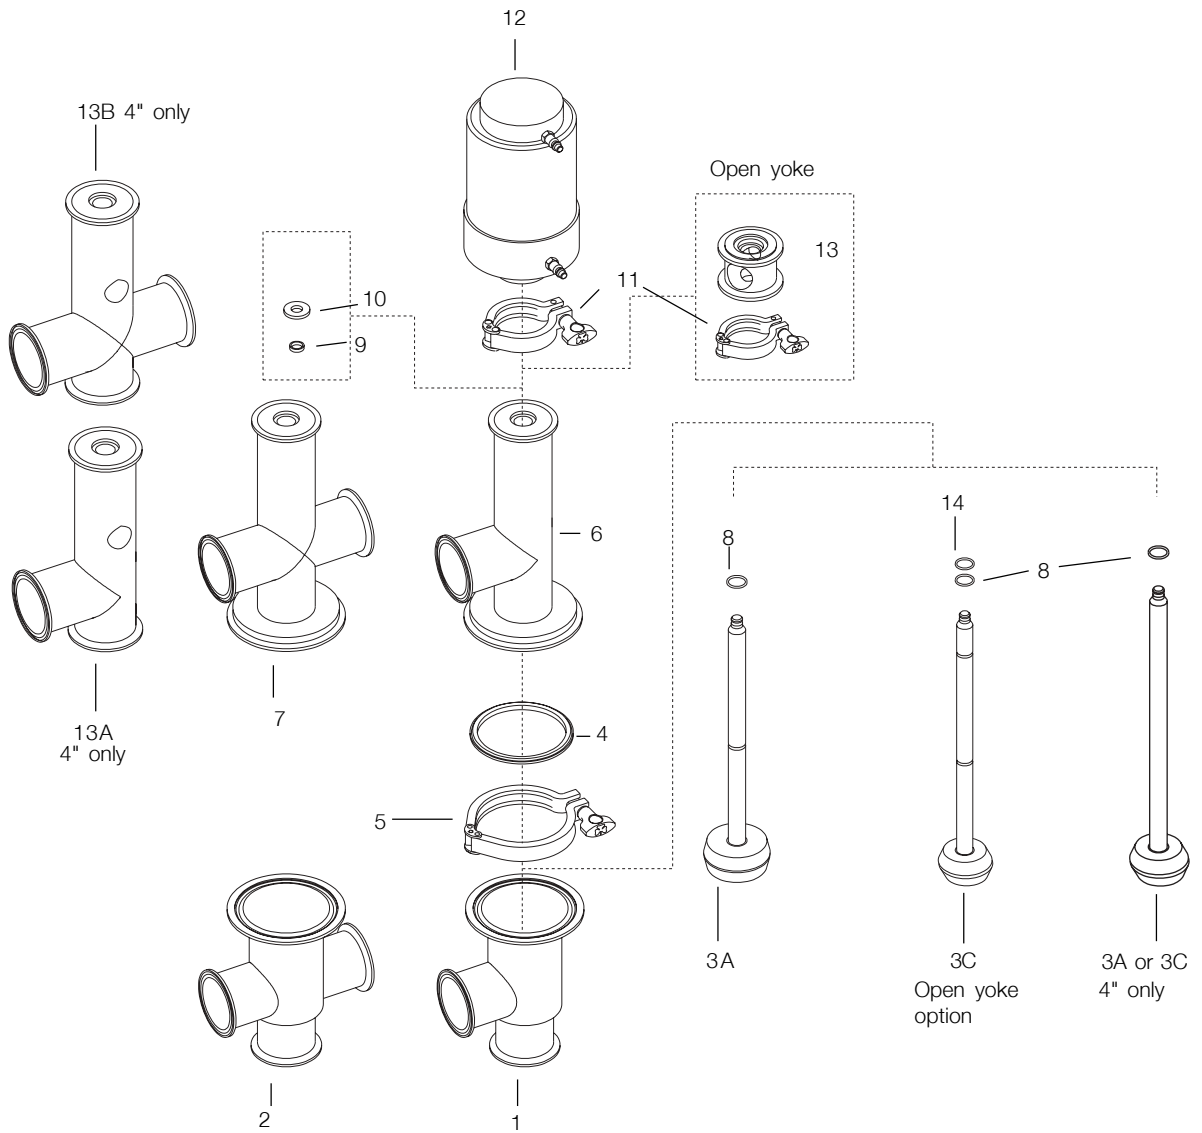

161 & 161OY Divert Valves

Central States Industrial
2700 Partnership Boulevard
Springfield, MO 65803
800.654.5635
<http://www.csidesigns.com>

6

161 & 161OY Divert Valves

Pos.	Qty.	Denomination	1½"	2"	2½"	3"	4"
1	1	Lower body models 21 & 41	771323	771423	771443	771463	770300
2	1	Lower body models 23 & 43	771447	772808	771176	n/a	770965
3A	1	Valve plug BUNA	770810	776823	770511	770520	770100
3A	1	Valve plug EPDM	772678	772410	770413	770555	770580
3A	1	Valve plug SFY	772240	772240	772333	770574	770576
3C	1	OY valve plug BUNA	773090	773081	771872	771653	770100
4	●○ 1	Body gasket BUNA	755415	755416	755417	755418	755421
4	●○ 1	Body gasket EPDM	750157	750062	751799	750811	750686
4	●○ 1	Body gasket SFY	750667	750497	750209	750609	750738
5	1	Body clamp	212205	212206	212207	212208	212209
6	1	Upper body models 21 & 23	N/A	N/A	N/A	N/A	N/A
7	1	Upper body models 41 & 43	N/A	N/A	N/A	N/A	N/A
8	● 1	Stem O-ring BUNA	755351	755351	755357	755357	300543
8	● 1	Stem O-ring EPDM	750036	750036	750037	750037	300016
8	● 1	Stem O-ring SFY	750172	750172	750173	750173	300061
9	●○ 1	Bonnet O-ring BUNA	755357	755357	755370	755370	755370
9	●○ 1	Bonnet O-ring EPDM	750037	750037	750132	750132	750132
9	●○ 1	Bonnet O-ring SFY	750173	750173	750077	750077	750077
10	1	Ss washer	754781	754781	754776	754776	754776
11	1	Actuator clamp	212196	212196	212196	212196	212196
12		See actuator section					
13	1	Open yoke.....	751698	751698	N/A	N/A	x
13A	1	Open yoke body models 21 & 23	x	x	x	x	N/A
13B	1	Open yoke body models 41 & 43	x	x	x	x	N/A
14	○ 1	Stem O-ring BUNA	755388	755388	755542	755542	x
14	○ 1	Stem O-ring EPDM	750004	750004	750728	750728	x
14	○ 1	Stem O-ring SFY	750084	750084	751715	751715	x

- included in 161 Service Kit
- included in 161OY Service Kits

	1½"	2"	2½"	3"	4"
● Buna	9613990184	9613990187	9613990190	9613990193	9613990196
● EPDM	9613990185	9913990188	9613990191	9613990194	9613990197
● SFY	9613990186	9613990189	9613990192	9613990195	9613990198
○ Buna.....	9613990199	9613990202	9613990205	9613990208	9613990211
○ EPDM	9613990200	9613990203	9613990206	9613990209	9613990212
○ SFY	9613990201	9612990204	9613990207	9613990210	9613990213