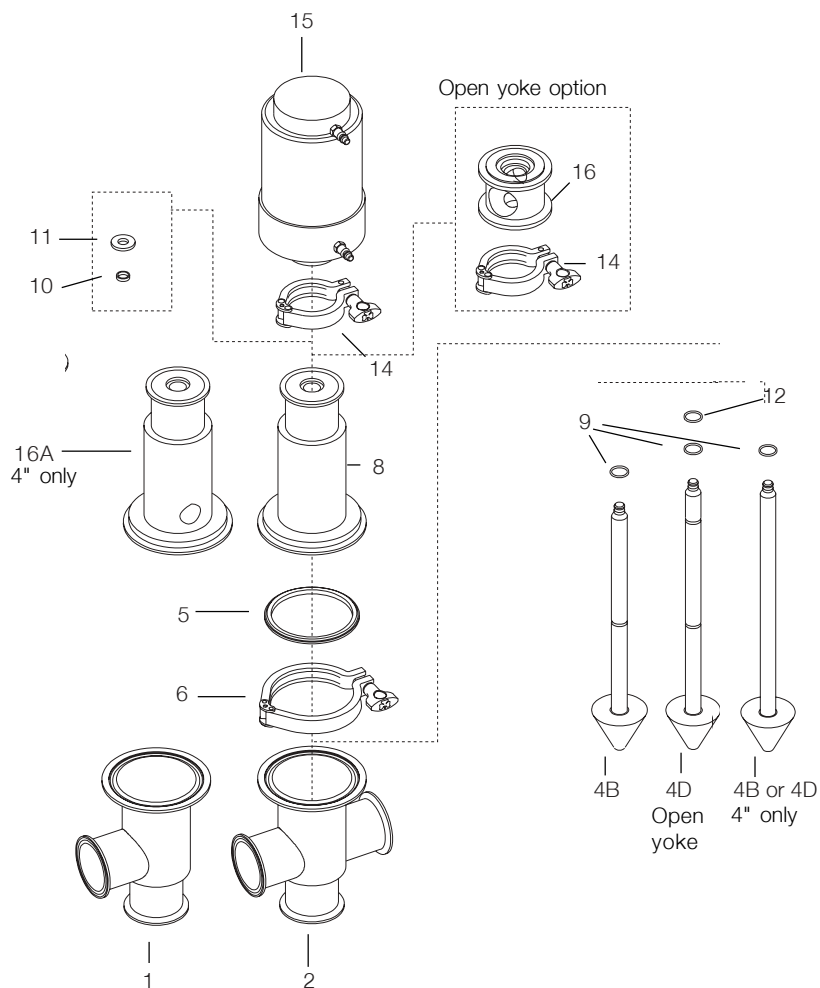

171 & 171OY Throttling Valves

Central States Industrial
2700 Partnership Boulevard
Springfield, MO 65803
800.654.5635
<http://www.csidesigns.com>

10

Pos.	Qty.	Denomination	1"	1½"	2"	2½"	3"	4"
1	1	Lower body model 10	770405	771323	771423	771443	771463	770300
2	1	Lower body model 30	772525	771447	772808	771176	n/a	770965
4B	1	Valve plug 10 & 30	770401	775737	775741	775747	770732	771969
4D	1	171OY valve plug 10 & 30	N/A	N/A	N/A	N/A	N/A	N/A
5	●○ 1	Body gasket BUNA	755415	755415	755416	755417	755418	755421
5	●○ 1	Body gasket EPDM	750157	750157	750062	751799	750811	750686
5	●○ 1	Body gasket SFY	750667	750667	750497	750209	750609	750738
6	1	Body clamp	212205	212205	212206	212207	212208	212209
8	1	Bonnet 10 & 30	753954	753954	753956	753730	750159	750290
9	● 1	Stem O-ring BUNA	755351	755351	755351	755357	755357	300543
9	● 1	Stem O-ring EPDM	750036	750036	750036	750037	750037	300016
9	● 1	Stem O-ring SFY	750172	750172	750172	750173	750173	300061
10	●○ 1	Bonnet O-ring BUNA	755357	755357	755357	755370	755370	755370
10	●○ 1	Bonnet O-ring EPDM	750037	750037	750037	750132	750132	750132
10	●○ 1	Bonnet O-ring SFY	750173	750173	750173	750077	750077	750077
11	1	Ss washer	754781	754781	754781	754776	754776	754776
12	○ 1	OY stem O-ring BUNA	755388	755388	755388	755542	755542	x
12	○ 1	OY stem O-ring EPDM	750004	750004	750004	750728	750728	x
12	○ 1	OY stem O-ring SFY	750084	750084	750084	751715	751715	x
14	1	Actuator clamp	212196	212196	212196	212196	212196	212196
15	1	See actuator section						
16	1	Open yoke	751698	751698	751698	N/A	N/A	x
16A	1	OY bonnet	x	x	x	x	x	N/A

- included in 171 Service Kit
- included in 171OY Service Kits

	1"	1½"	2"	2½"	3"	4"
● Buna	9613990184	9613990184	9613990187	9613990190	9613990193	9613990196
● EPDM	9613990185	9613990185	9913990188	9613990191	9613990194	9613990197
● SFY	9613990186	9613990186	9613990189	9613990192	9613990195	9613990198
○ Buna	9613990199	9613990199	9613990202	9613990205	9613990208	9613990211
○ EPDM	9613990200	9613990200	9613990203	9613990206	9613990209	9613990212
○ SFY	9613990201	9613990201	9612990204	9613990207	9613990210	9613990213