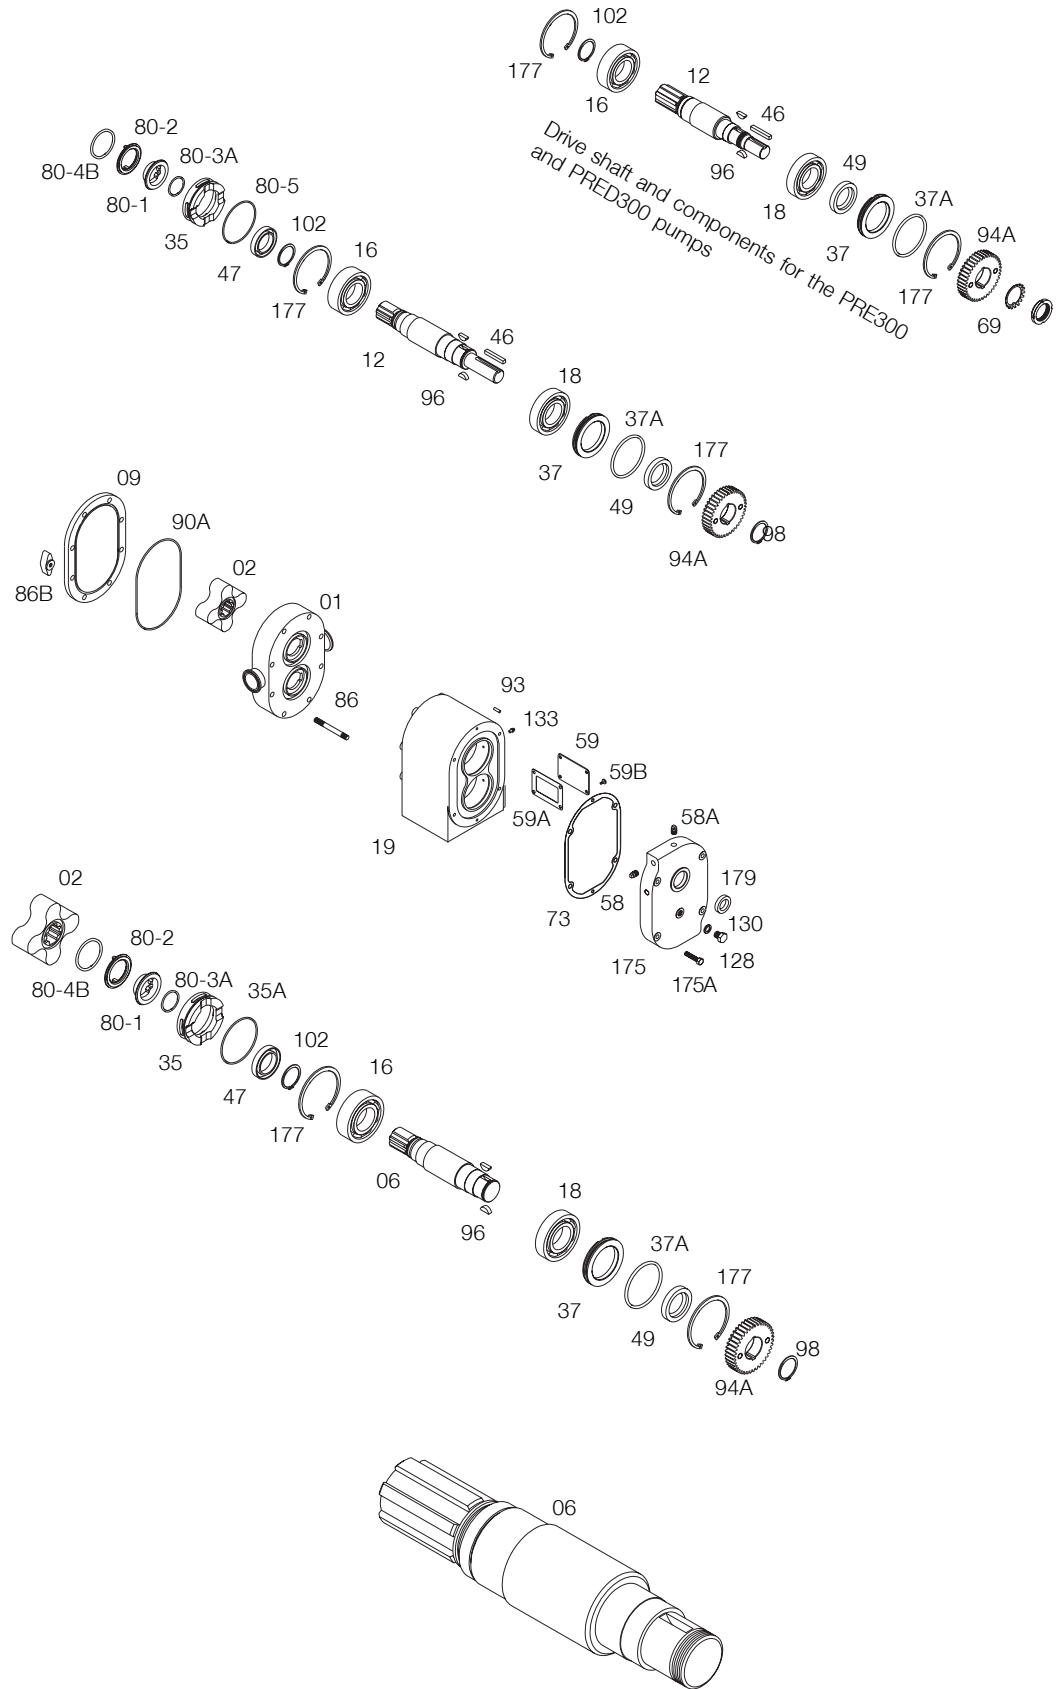

PR Series
Models 3, 10, 25, 60, 125, 300

800.654.5635
www.csidesigns.com

4

Pump shaft for PRE300 and PRED pumps

PR Series

Models 3, 10, 25, 60, 125, 300

Pos.	Qty.	Denomination	PR3	PR10	PR25	PR60	PR125	PR300
01	1	Casing-bevel ports	401697	401681	401464	402493	402973	401525
01	1	Casing Tri-Clamp ports	401695	401682	401690	402492	403000	401526
01	1	Casing-bevel ports enlarged	N/A	N/A	401692	402716	403357	N/A
01	1	Casing Tri-Clamp enlarged	N/A	N/A	400250	402715	403348	N/A
02		See pr rotor sheet						
06	1	Pump shaft	400564	401266	401564	402564	403068	403568
08	○	Impeller carbon (s.s. rotors)	N/A	401224	401628	402484	402484	403581
09	1	Front cover	400506	401269	401568	402568	402568	403572
12	1	Drive shaft	400571	401273	401572	402572	403076	403576
16	2	Bearing-inboard	400576	401277	401576	402576	403080	403580
18	2	Bearing-outboard	400576	401277	401576	402576	402576	403582
19	1	Frame	400580	401280	401580	402580	402580	403584
22	2	Locknut	N/A	N/A	N/A	N/A	N/A	403586
35	2	Alignment locating ring	400583	401236	401582	402598	403087	403589
35A	2	Alignment locating ring O-ring	400587	401233	401609	402587	402587	403591
37	2	Bearing cover outboard	400586	401233	401586	402586	402586	403590
37A	2	Bearing cover O-ring	400587	401233	401587	402587	402587	403591
46	1	Coupling key	400588	401239	401588	402588	402588	403592
47	2	Alignment locating ring seal	400592	401240	401592	402592	403096	403596
49	2	Bearing cover seal	400592	401240	401596	402592	402592	403600
58	6	Plug	181254	185188	185188	185188	185188	185188
58A	6	Vented Plug	181255	185189	185189	185189	185189	185189
59	1	Cleanout hole cover	400600	401600	401600	402600	402600	402600
59A	1	Cleanout hole gasket	400604	401604	401604	402604	402604	402604
59B	4	Cleanout hole screw	189643	189643	189643	189643	189643	189643
69	2	Lockwasher	N/A	N/A	N/A	N/A	N/A	403610
73	1	Gear cover gasket	400608	401248	401608	402608	402608	403612
80-1	●○	Wear ring	400616	401250	401616	402616	402616	403620
80-2	●○	Seal ring	400620	401241	401621	402621	402621	401624
80-3A	●○	Shaft O-ring BUNA	400623	401189	401699	402647	402647	403622
80-3A	●○	Shaft O-ring EPDM	400625	400125	400125	402628	402628	400180
80-3A	●○	Shaft O-ring SFY	401508	400895	400895	400538	400538	401619
80-4B	●○	Shaft O-ring BUNA	400615	401245	401842	402472	402472	403631
80-4B	●○	Shaft O-ring EPDM	400628	400126	400055	402631	402631	400181
80-4B	●○	Shaft O-ring SFY	401509	400896	400554	400543	400543	401620
86	4	Casing stud	400632	401253				
86	8	Casing stud			401632	402632	402632	403636
86B	4	Casing nut	400634	401636				
86B	8	Casing nut			401636	402636	402636	403639
90A	●○	Casing gasket BUNA	400642	401331	401725	402714	402714	403645
90A	●○	Casing gasket EPDM	400639	400127	400056	402642	402642	400182
90A	●○	Casing gasket SFY	401510	400897	400555	400547	400547	401622
93	2	Alignment pin	400644	401644	401644	402644	402644	402644
94A	2	Timing gear	400649	401264	401673	402649	402649	403653
96	4	Timing gear key	400656	401292	401656	402656	402656	403660
98	2	Gear retainer ring	400652	401310	401652	402652	402652	N/A
102	2	Bearing retainer ring	400653	401300	401658	402658	403162	403662
133	4	Grease fitting	401660	401660	401660	401660	401660	401660
175	1	Gear cover	400664	401313	401664	402664	402664	403668
175A	4	Gear cover screw	180314	180025	180009			
175A	6	Gear cover screw				180051	180051	
175A	8	Gear cover screw						180051
177	4	Shaft retainer ring	400668	401315	401668	402668	402668	403672
179	1	Gear cover seal	400672	401317	401672	402672	402672	403676